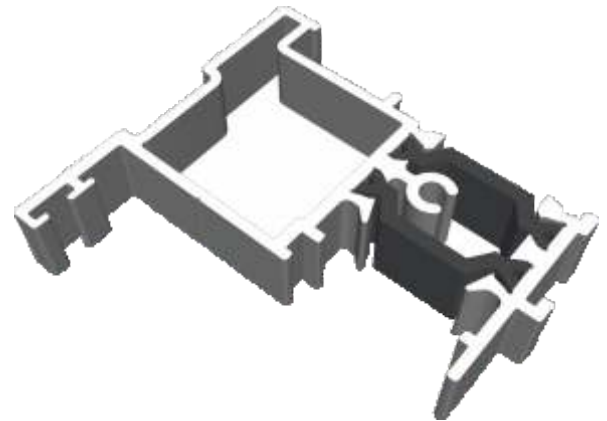

W20048 - Mullion For Double Door