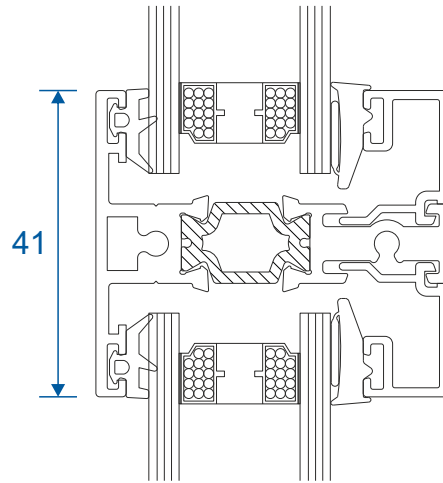

Lay Bars

Open Out