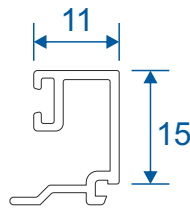

W20168 - Bead