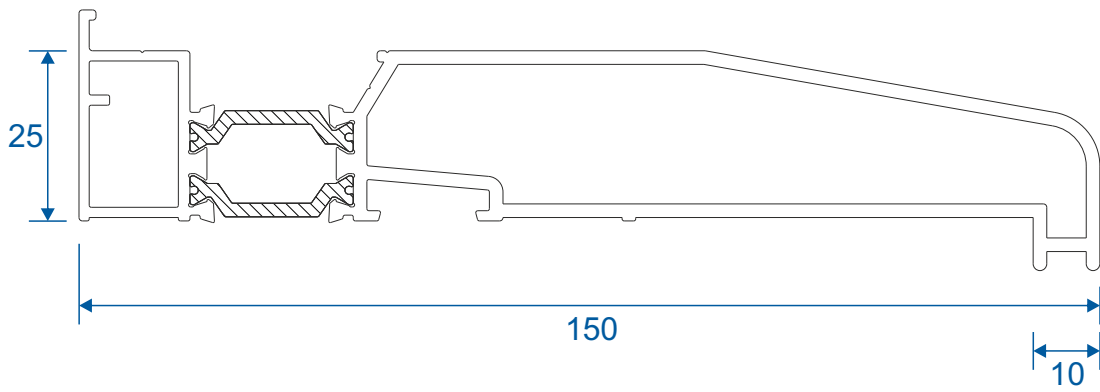

ETC457 - 150mm Cill