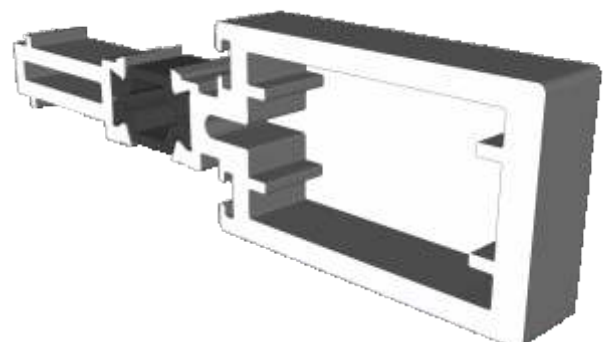

W20051 - Universal Coupler