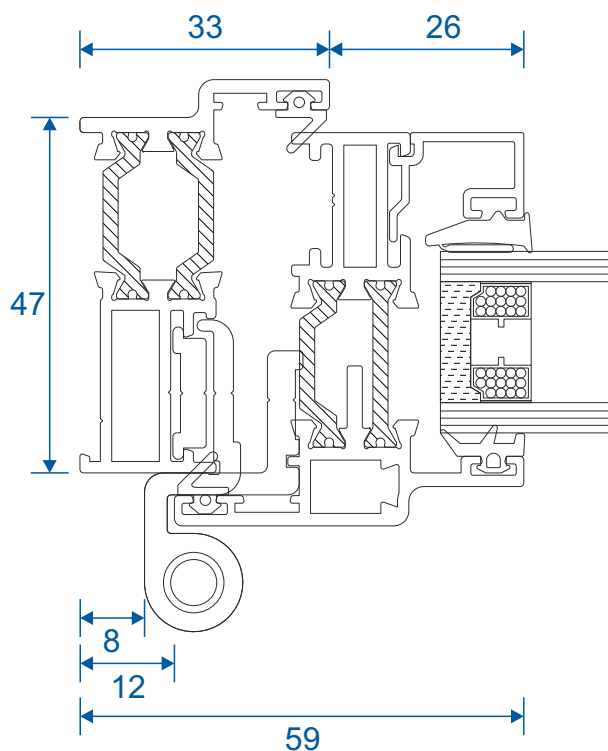

Open Out Door

Hinge Jamb