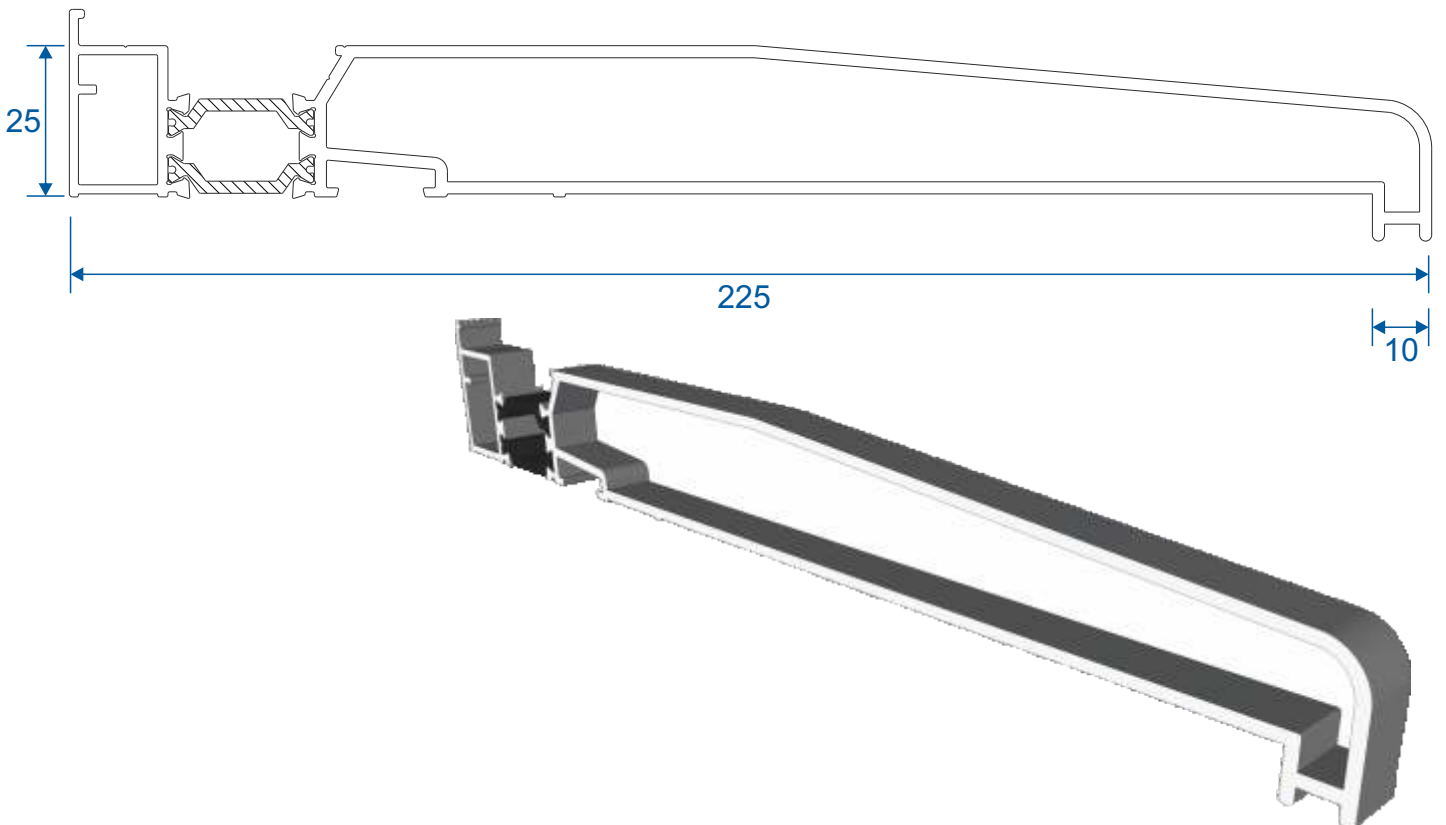

ETC479 - 225mm Cill