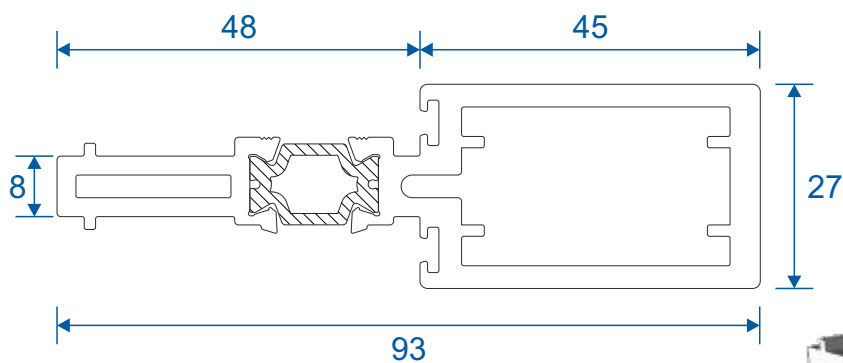

W20051 - Universal Coupler