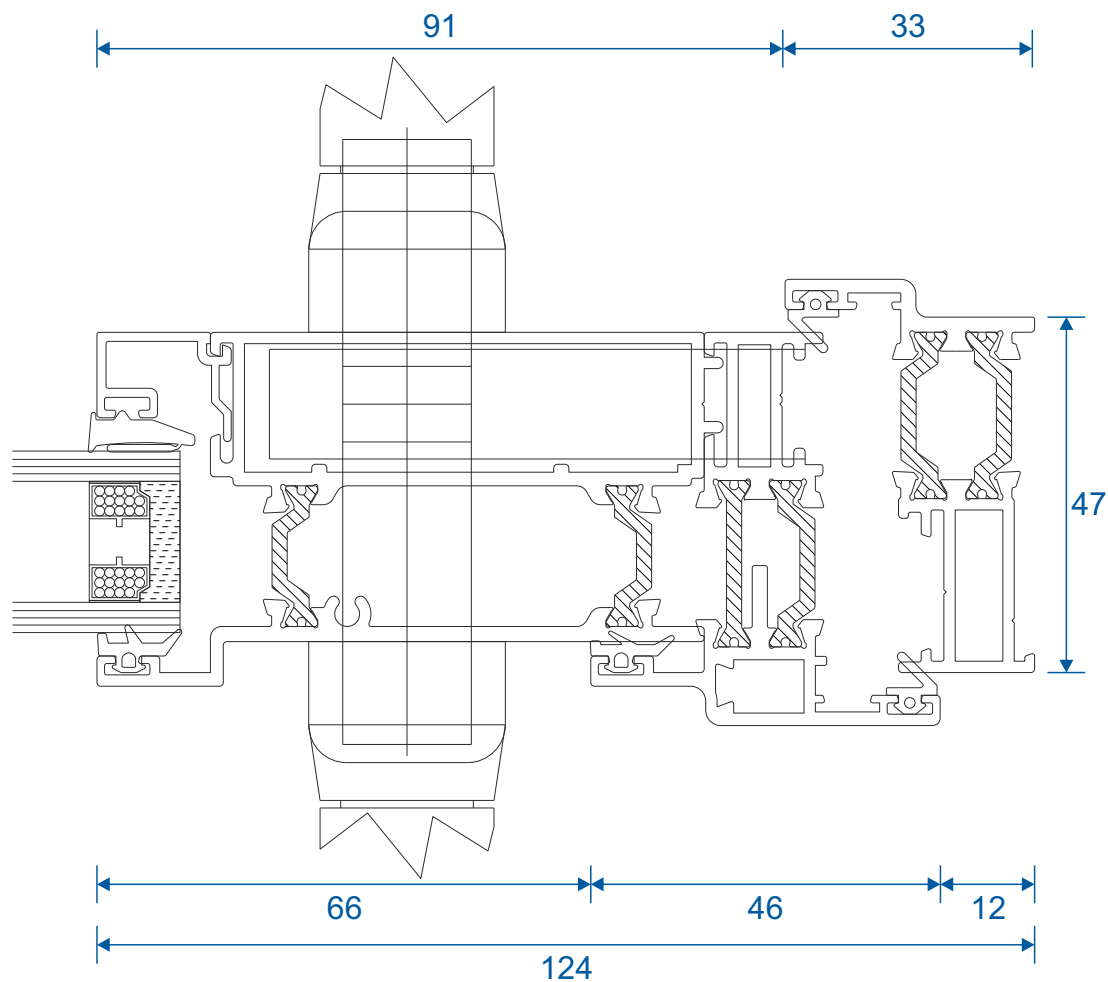

Locking Jamb