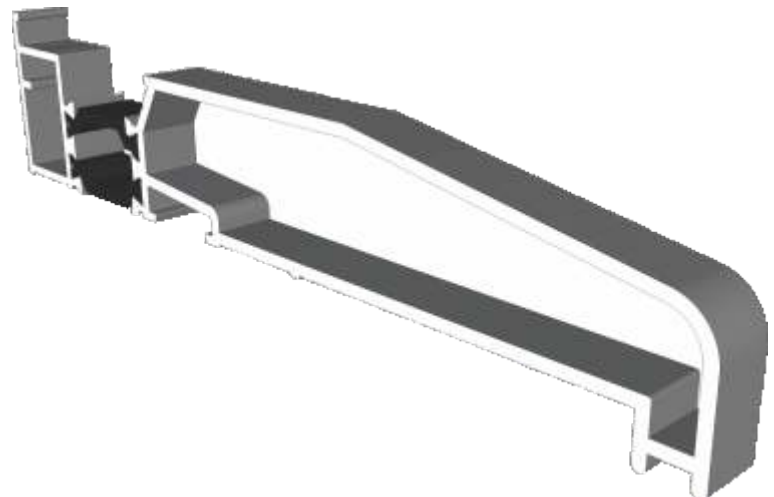

ETC457 - 150mm Cill