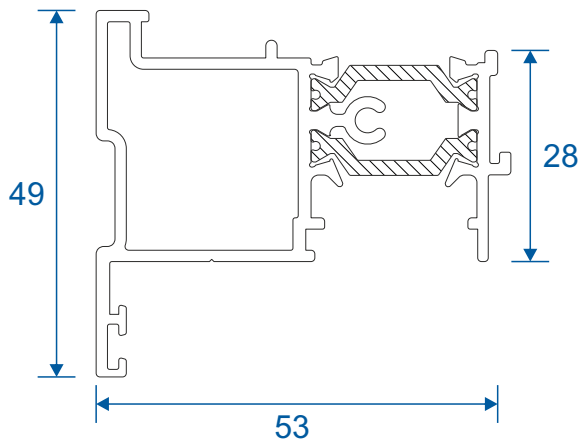

W20048 - Mullion For Double Door