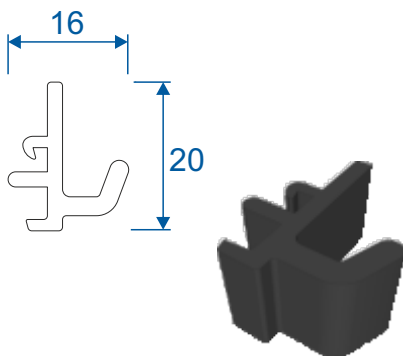

# Sashes - Flat

**VS020 - Top & Bottom Rail**

**VS025 - Deep Bottom Rail**

**VS021 - Interlock Top Panel**

**VS022 - Interlock Bottom Panel**

**VS123 - Vertical Member**

**VS124 - Vertical Member**

**VS130 - Interlock Cap**

# Beads & Extras

**VS044 - Internal Bead 24mm**

**VS045 - Internal Bead 28mm**

**VS046 - External Bead**

**VS041 - Wool Pile Carrier**

**VS031 - External PVC Interlock**

**VS032 - Internal PVC Interlock**

**EF422 - Cill Insert Clip**