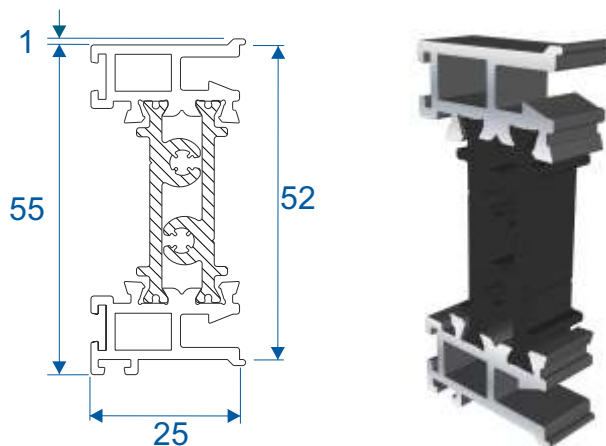

# Sashes - Striped

**VS020 - Top & Bottom Rail**

**VS025 - Deep Bottom Rail**

**VS021 - Interlock Top Panel**

**VS022 - Interlock Bottom Panel**

**VS023 - Vertical Member**

**VS024 - Vertical Member**

**VS030 - Interlock Cap**

# Sashes - Flat

**VS020 - Top & Bottom Rail**

**VS025 - Deep Bottom Rail**

**VS021 - Interlock Top Panel**

**VS022 - Interlock Bottom Panel**

**VS123 - Vertical Member**

**VS124 - Vertical Member**

**VS130 - Interlock Cap**