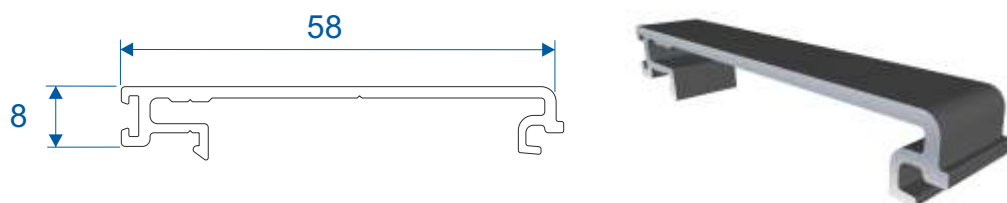

# Sashes - Striped

**VS020 - Top & Bottom Rail**

**VS025 - Deep Bottom Rail**

**VS021 - Interlock Top Panel**

**VS022 - Interlock Bottom Panel**

**VS023 - Vertical Member**

**VS024 - Vertical Member**

**VS030 - Interlock Cap**

# Sashes - Flat

**VS020 - Top & Bottom Rail**

**VS025 - Deep Bottom Rail**

**VS021 - Interlock Top Panel**

**VS022 - Interlock Bottom Panel**

**VS123 - Vertical Member**

**VS124 - Vertical Member**

**VS130 - Interlock Cap**