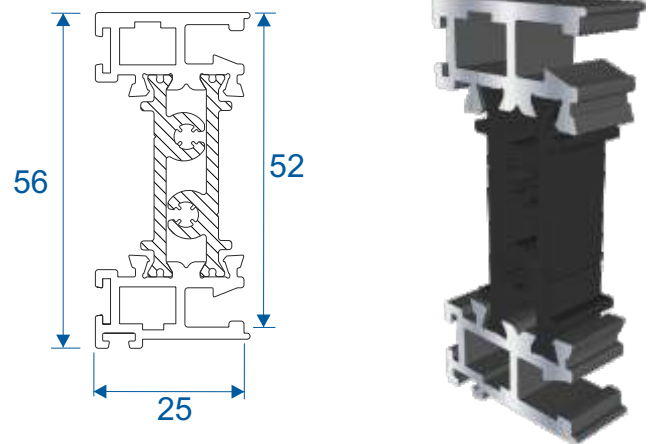

# Sashes - Striped

**VS020 - Top & Bottom Rail**

**VS025 - Deep Bottom Rail**

**VS021 - Interlock Top Panel**

**VS022 - Interlock Bottom Panel**

**VS023 - Vertical Member**

**VS024 - Vertical Member**

**VS030 - Interlock Cap**

# Sashes - Flat

**VS020 - Top & Bottom Rail**

**VS025 - Deep Bottom Rail**

**VS021 - Interlock Top Panel**

**VS022 - Interlock Bottom Panel**

**VS123 - Vertical Member**

**VS124 - Vertical Member**

**VS130 - Interlock Cap**

# Beads & Extras

**VS044 - Internal Bead 24mm**

**VS045 - Internal Bead 28mm**

**VS046 - External Bead**

**VS041 - Wool Pile Carrier**

**VS031 - External PVC Interlock**

**VS032 - Internal PVC Interlock**

**EF422 - Cill Insert Clip**