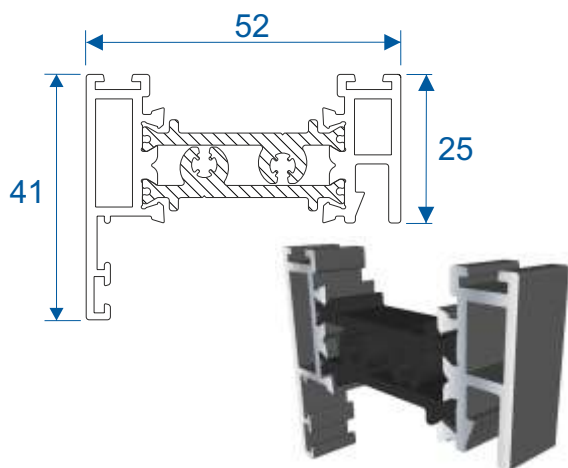

# Sashes - Striped

**VS020 - Top & Bottom Rail**

**VS025 - Deep Bottom Rail**

**VS021 - Interlock Top Panel**

**VS022 - Interlock Bottom Panel**

**VS023 - Vertical Member**

**VS024 - Vertical Member**

**VS030 - Interlock Cap**