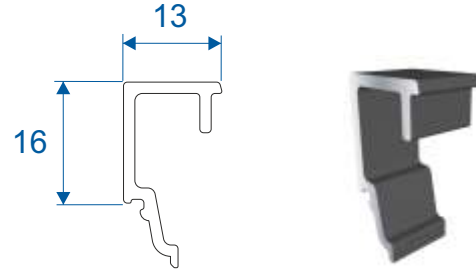

VS045 - Internal Bead 28mm