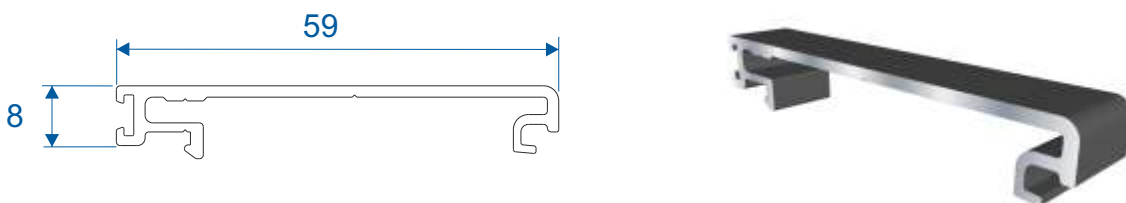

# Sashes - Striped

**VS020 - Top & Bottom Rail**

**VS025 - Deep Bottom Rail**

**VS021 - Interlock Top Panel**

**VS022 - Interlock Bottom Panel**

**VS023 - Vertical Member**

**VS024 - Vertical Member**

**VS030 - Interlock Cap**

# Sashes - Flat

**VS020 - Top & Bottom Rail**

**VS025 - Deep Bottom Rail**

**VS021 - Interlock Top Panel**

**VS022 - Interlock Bottom Panel**

**VS123 - Vertical Member**

**VS124 - Vertical Member**

**VS130 - Interlock Cap**