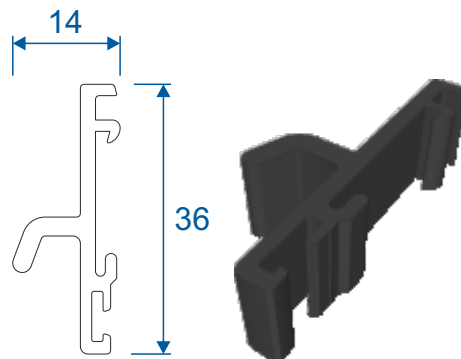

# Sashes - Flat

**VS020 - Top & Bottom Rail**

**VS025 - Deep Bottom Rail**

**VS021 - Interlock Top Panel**

**VS022 - Interlock Bottom Panel**

**VS123 - Vertical Member**

**VS124 - Vertical Member**

**VS130 - Interlock Cap**

# Beads & Extras

**VS044 - Internal Bead 24mm**

**VS045 - Internal Bead 28mm**

**VS046 - External Bead**

**VS041 - Wool Pile Carrier**

**VS031 - External PVC Interlock**

**VS032 - Internal PVC Interlock**

**EF422 - Cill Insert Clip**