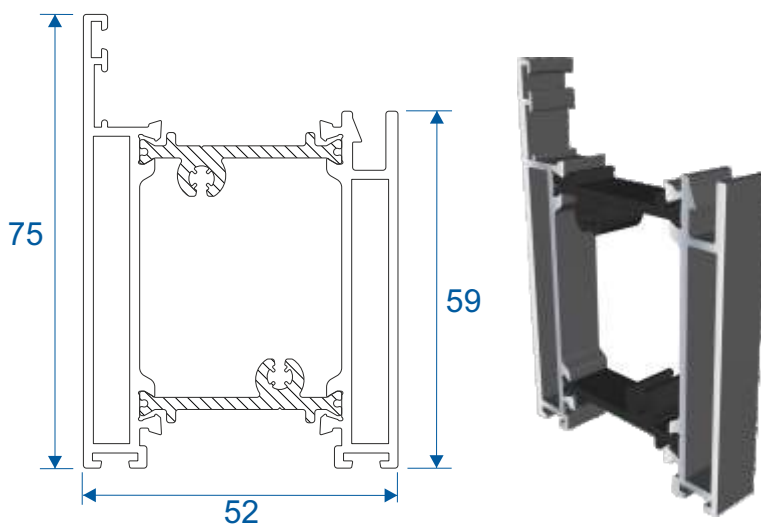

# Sashes - Striped

**VS020 - Top & Bottom Rail**

**VS025 - Deep Bottom Rail**

**VS021 - Interlock Top Panel**

**VS022 - Interlock Bottom Panel**

**VS023 - Vertical Member**

**VS024 - Vertical Member**

**VS030 - Interlock Cap**