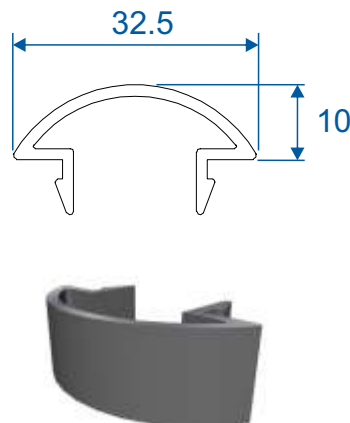

Beads & Extras

EF422 - Cill Insert Clip

ZSB246 - 25mm Flat Astragal