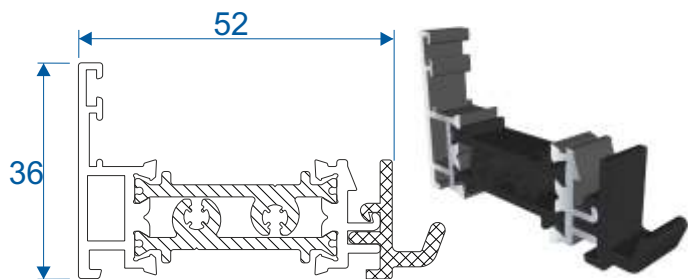

# Sashes - Striped

**VS020 - Top & Bottom Rail**

**VS025 - Deep Bottom Rail**

**VS021 - Interlock Top Panel**

**VS022 - Interlock Bottom Panel**

**VS023 - Vertical Member**

**VS024 - Vertical Member**

**VS030 - Interlock Cap**

# Sashes - Flat

**VS020 - Top & Bottom Rail**

**VS025 - Deep Bottom Rail**

**VS021 - Interlock Top Panel**

**VS022 - Interlock Bottom Panel**

**VS123 - Vertical Member**

**VS124 - Vertical Member**

**VS130 - Interlock Cap**