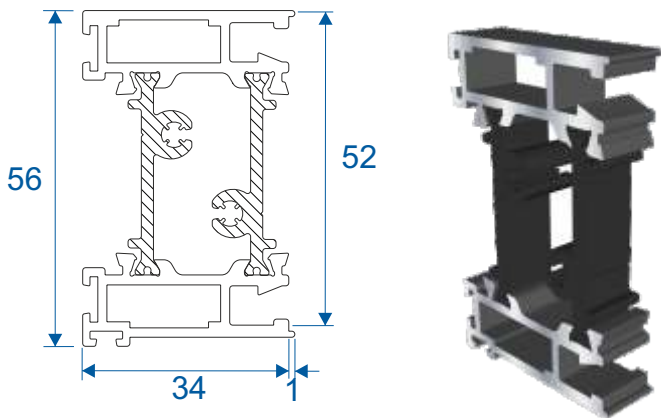

# Sashes - Striped

**VS020 - Top & Bottom Rail**

**VS025 - Deep Bottom Rail**

**VS021 - Interlock Top Panel**

**VS022 - Interlock Bottom Panel**

**VS023 - Vertical Member**

**VS024 - Vertical Member**

**VS030 - Interlock Cap**

# Sashes - Flat

**VS020 - Top & Bottom Rail**

**VS025 - Deep Bottom Rail**

**VS021 - Interlock Top Panel**

**VS022 - Interlock Bottom Panel**

**VS123 - Vertical Member**

**VS124 - Vertical Member**

**VS130 - Interlock Cap**