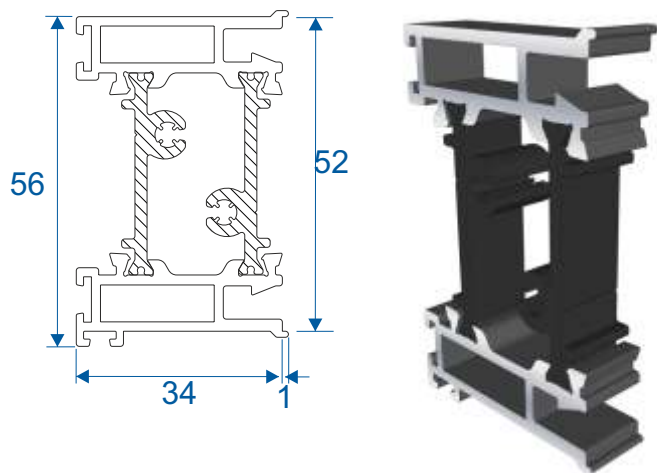

# Sashes - Striped

**VS020 - Top & Bottom Rail**

**VS025 - Deep Bottom Rail**

**VS021 - Interlock Top Panel**

**VS022 - Interlock Bottom Panel**

**VS023 - Vertical Member**

**VS024 - Vertical Member**

**VS030 - Interlock Cap**

# Sashes - Flat

**VS020 - Top & Bottom Rail**

**VS025 - Deep Bottom Rail**

**VS021 - Interlock Top Panel**

**VS022 - Interlock Bottom Panel**

**VS123 - Vertical Member**

**VS124 - Vertical Member**

**VS130 - Interlock Cap**