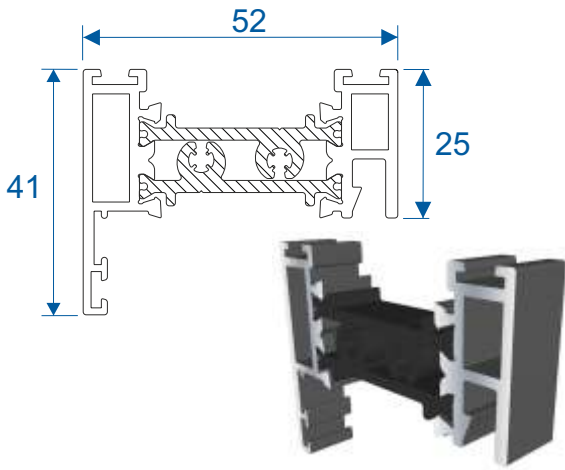

# Sashes - Striped

**VS020 - Top & Bottom Rail**

**VS025 - Deep Bottom Rail**

**VS021 - Interlock Top Panel**

**VS022 - Interlock Bottom Panel**

**VS023 - Vertical Member**

**VS024 - Vertical Member**

**VS030 - Interlock Cap**

# Sashes - Flat

**VS020 - Top & Bottom Rail**

**VS025 - Deep Bottom Rail**

**VS021 - Interlock Top Panel**

**VS022 - Interlock Bottom Panel**

**VS123 - Vertical Member**

**VS124 - Vertical Member**

**VS130 - Interlock Cap**