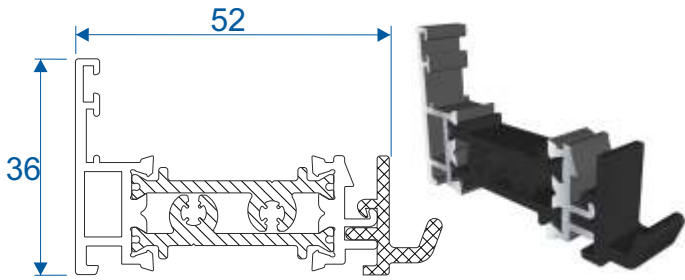

# Sashes - Striped

**VS020 - Top & Bottom Rail**

**VS025 - Deep Bottom Rail**

**VS021 - Interlock Top Panel**

**VS022 - Interlock Bottom Panel**

**VS023 - Vertical Member**

**VS024 - Vertical Member**

**VS030 - Interlock Cap**

# Sashes - Flat

**VS020 - Top & Bottom Rail**

**VS025 - Deep Bottom Rail**

**VS021 - Interlock Top Panel**

**VS022 - Interlock Bottom Panel**

**VS123 - Vertical Member**

**VS124 - Vertical Member**

**VS130 - Interlock Cap**

# Beads & Extras

**VS044 - Internal Bead 24mm**

**VS045 - Internal Bead 28mm**

**VS046 - External Bead**

**VS041 - Wool Pile Carrier**

**VS031 - External PVC Interlock**

**VS032 - Internal PVC Interlock**

**EF422 - Cill Insert Clip**