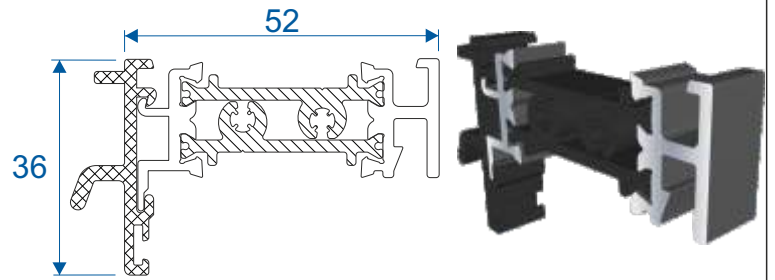

# Sashes - Striped

**VS020 - Top & Bottom Rail**

**VS025 - Deep Bottom Rail**

**VS021 - Interlock Top Panel**

**VS022 - Interlock Bottom Panel**

**VS023 - Vertical Member**

**VS024 - Vertical Member**

**VS030 - Interlock Cap**

# Sashes - Flat

**VS020 - Top & Bottom Rail**

**VS025 - Deep Bottom Rail**

**VS021 - Interlock Top Panel**

**VS022 - Interlock Bottom Panel**

**VS123 - Vertical Member**

**VS124 - Vertical Member**

**VS130 - Interlock Cap**

# Beads & Extras

**VS044 - Internal Bead 24mm**

**VS045 - Internal Bead 28mm**

**VS046 - External Bead**

**VS041 - Wool Pile Carrier**

**VS031 - External PVC Interlock**

**VS032 - Internal PVC Interlock**

**EF422 - Cill Insert Clip**