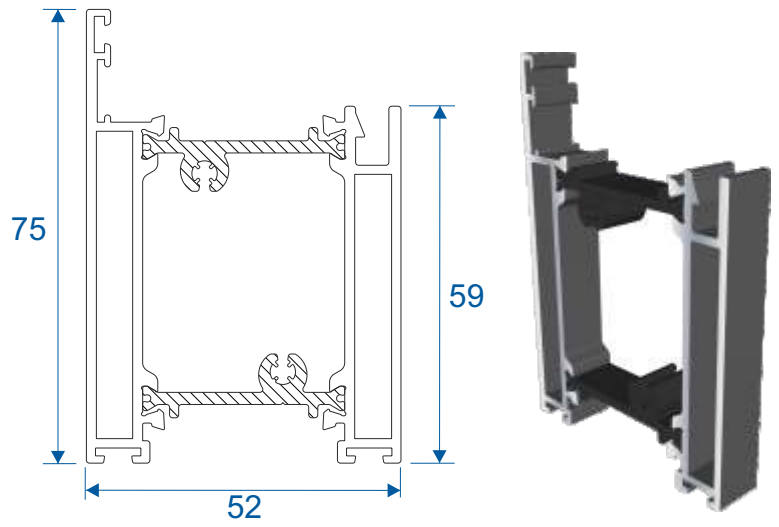

# Sashes - Striped

**VS020 - Top & Bottom Rail**

**VS025 - Deep Bottom Rail**

**VS021 - Interlock Top Panel**

**VS022 - Interlock Bottom Panel**

**VS023 - Vertical Member**

**VS024 - Vertical Member**

**VS030 - Interlock Cap**

# Sashes - Flat

**VS020 - Top & Bottom Rail**

**VS025 - Deep Bottom Rail**

**VS021 - Interlock Top Panel**

**VS022 - Interlock Bottom Panel**

**VS123 - Vertical Member**

**VS124 - Vertical Member**

**VS130 - Interlock Cap**