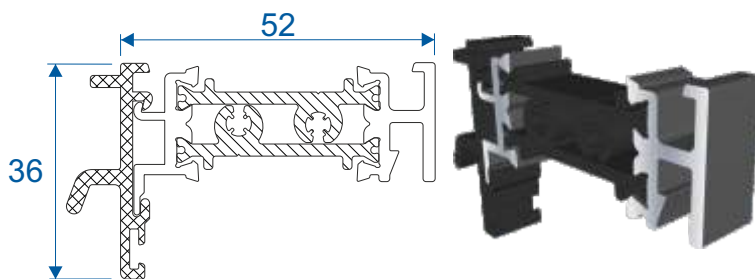

# Sashes - Striped

**VS020 - Top & Bottom Rail**

**VS025 - Deep Bottom Rail**

**VS021 - Interlock Top Panel**

**VS022 - Interlock Bottom Panel**

**VS023 - Vertical Member**

**VS024 - Vertical Member**

**VS030 - Interlock Cap**

# Sashes - Flat

**VS020 - Top & Bottom Rail**

**VS025 - Deep Bottom Rail**

**VS021 - Interlock Top Panel**

**VS022 - Interlock Bottom Panel**

**VS123 - Vertical Member**

**VS124 - Vertical Member**

**VS130 - Interlock Cap**