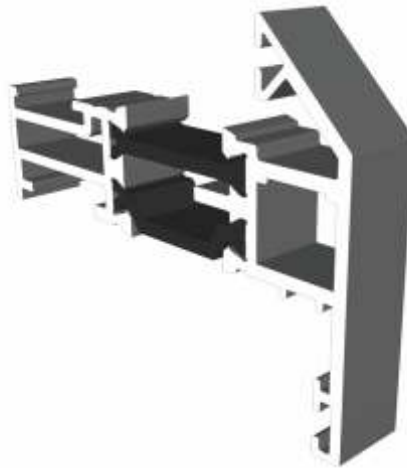

Sash & Beads

ZSB95 - Sash