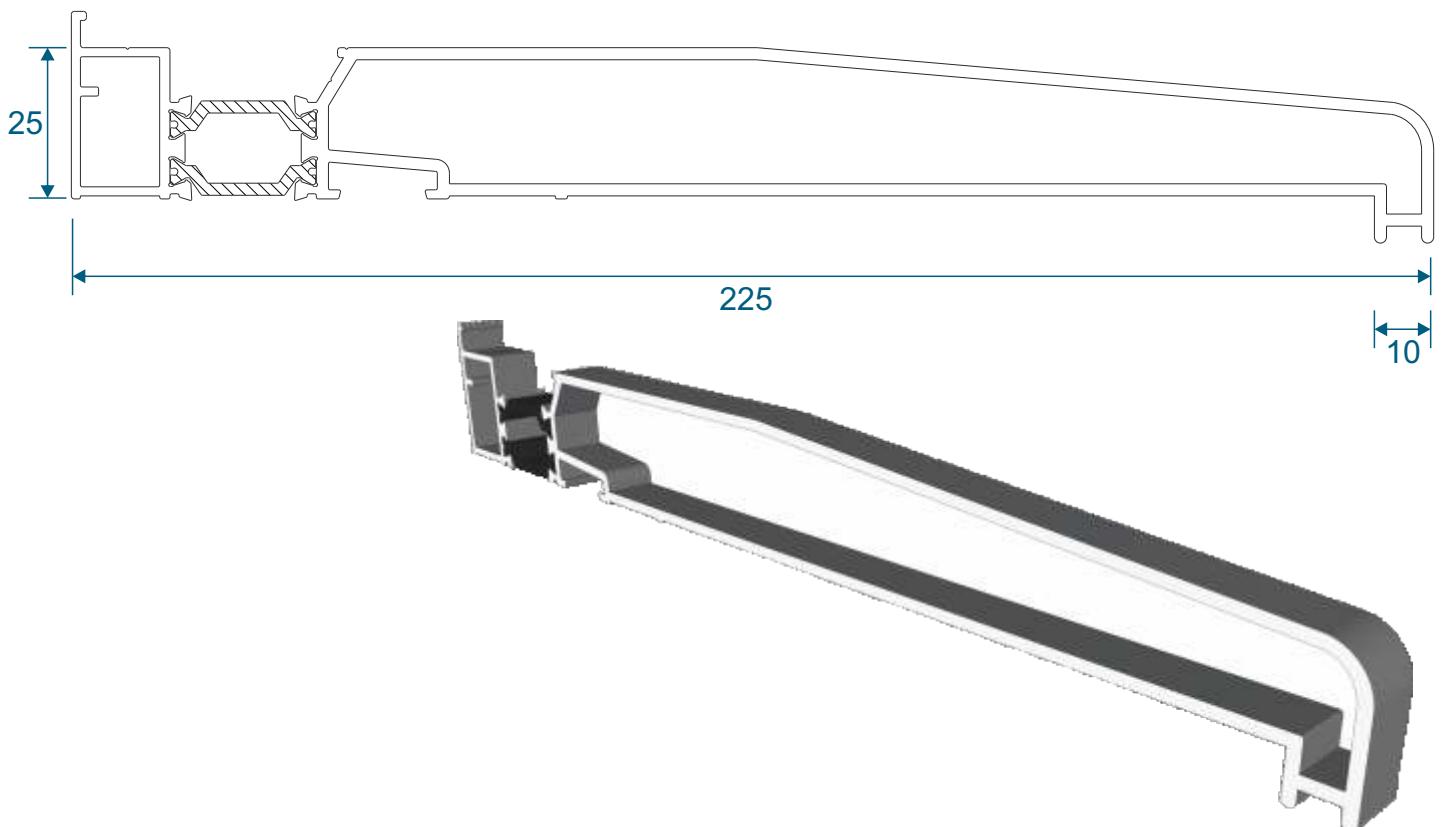

ETC479 - 225mm Cill