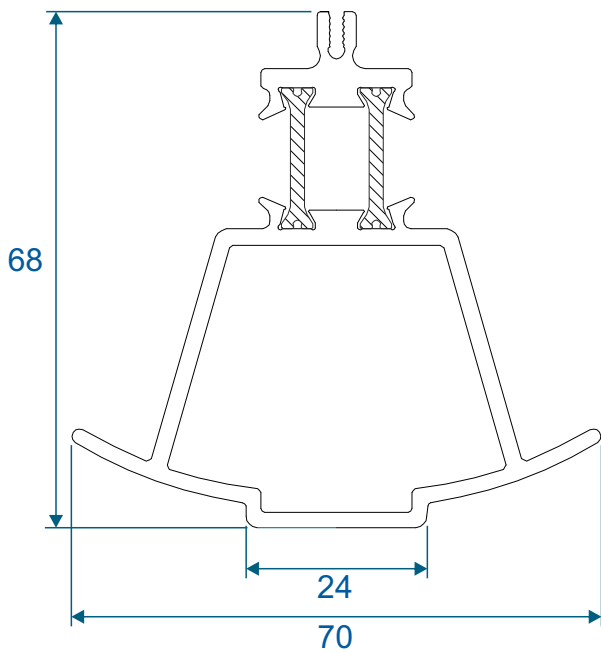

ETC041 - 137° to 155° For 70mm Frame