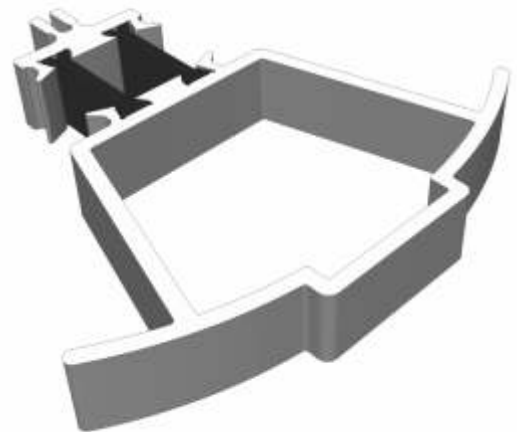

ETC041 - 137° to 155° For 70mm Frame