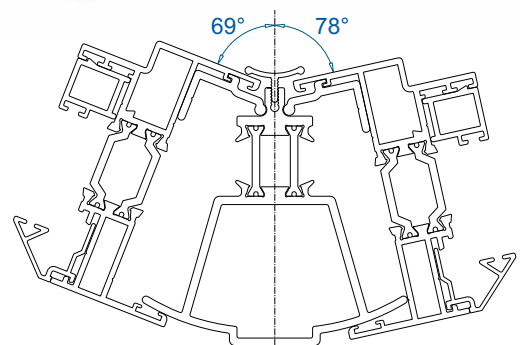

ETC041 - 137° to 155° For 70mm Frame