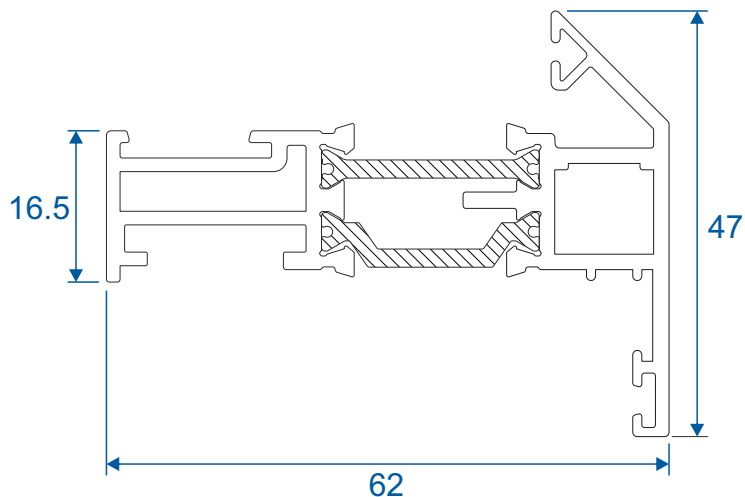

Sash & Beads

ZSB95 - Sash