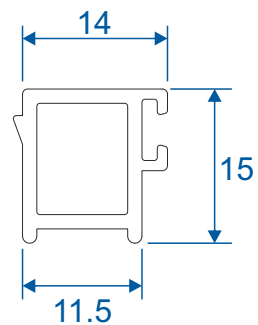

ZSB97 - Glazing Reducer