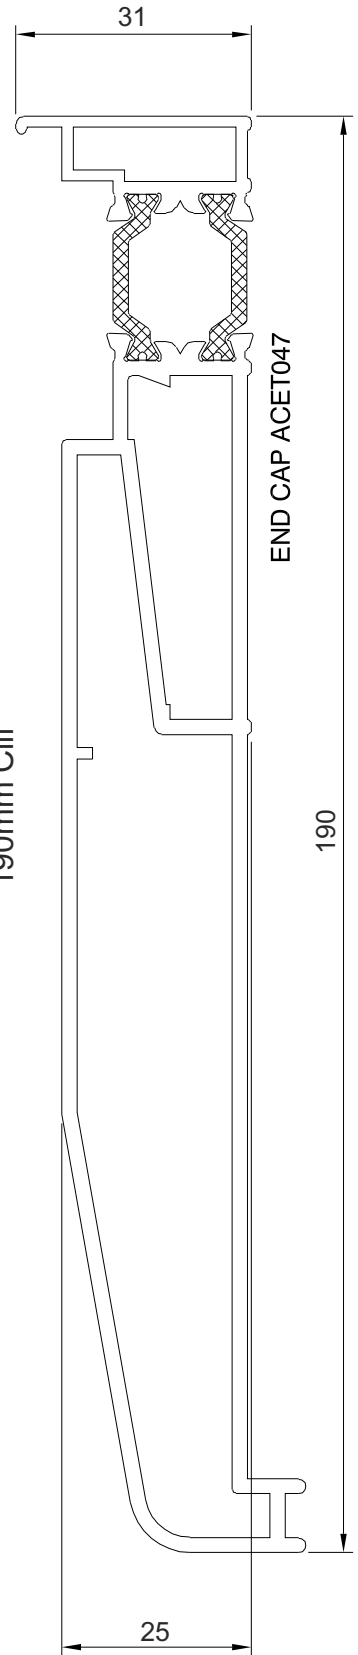

Heritage Windows Section Identification

Contents

● <u>Section Identification Overview</u>	<u>Page 2</u>
● <u>Outer Frame & Equal Leg Outer Frame</u>	<u>Page 3</u>
● <u>Vent W20020</u>	<u>Page 4</u>
● <u>Vent W20023</u>	<u>Page 5</u>
● <u>Transom / Mullion</u>	<u>Page 6</u>
● <u>Beads and Glazing Block</u>	<u>Page 7</u>
● <u>Cills</u>	<u>Page 8</u>
● <u>Drip Bars</u>	<u>Page 9</u>
● <u>Couplers</u>	<u>Page 10</u>
● <u>Head Extension for Trickle Vents</u>	<u>Page 11</u>
● <u>Astragal Bars</u>	<u>Page 12</u>
● <u>Butt Hinges</u>	<u>Page 13</u>
● <u>225 Cill</u>	<u>Page 14</u>
● <u>W20020 Fixed Lite next To An Opener</u>	<u>Page 15</u>
● <u>W20023 Fixed Lite next To An Opener</u>	<u>Page 16</u>

Overview

<p>Outer Frame</p> <p>DURW20010 Outer Frame</p>  <p>DURW20013 Odd Leg Outer Frame</p> 	<p>Transom / Mullion</p> <p>DURW20030 Dummy Transom - Screwported</p>  <p>DURW20031 Transom - Screwported</p> 	<p>Drip Bars</p> <p>DURW20481 Drip Bar</p>  <p>DURW20482 Standard Drip Bar</p> 	<p>Couplers</p> <p>DURW20051 Universal Coupler</p>  <p>DURETC517 Universal Coupler</p> 
<p>Vent</p> <p>DURW20023 Chelton Vent</p> 	<p>Beads and Glazing Block</p> <p>DURW20164 Bead</p>  <p>DURWZSB49 Fixed Lite Bead</p>  <p>DURWZSB46 Fixed Lite Glazing Block</p>  <p>DURZSB48 Carrier Bead</p> 		<p>Cills</p> <p>DURETC178</p>  <p>DURETC157</p>  <p>DURETC158</p> 

DURW20030
Dummy Transom - Screwported

DURW20031
Transom - Screwported

Bead & Glazing Blocks

DURW20164
Bead

DURZSB49
Fixed Lite Bead

DURZSB46
Fixed Lite Glazing Block

DURZSB48
Bead Carrier

Cills

DURETC178
85mm Cill

DURETC157
150mm Cill

DURETC158
190mm Cill

Drip Bars

DURW20481
Drip Bar

DURW20482
Standard Drip Bar

Couplers

DURW20051
Universal Coupler