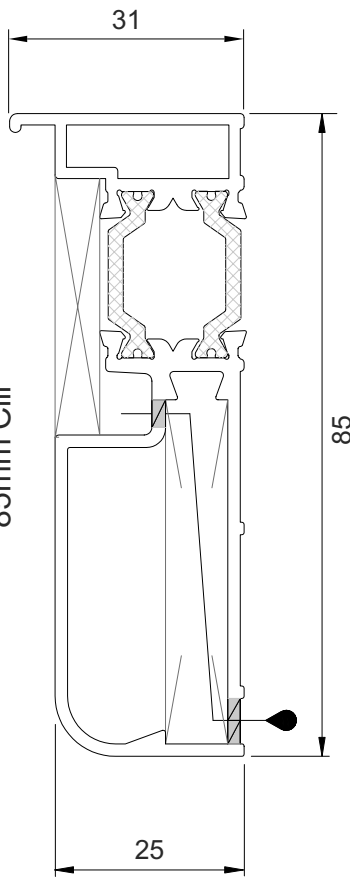

Heritage Windows Section Identification

Contents

● <u>Section Identification Overview</u>	<u>Page 2</u>
● <u>Outer Frame & Equal Leg Outer Frame</u>	<u>Page 3</u>
● <u>Vent W20020</u>	<u>Page 4</u>
● <u>Vent W20023</u>	<u>Page 5</u>
● <u>Transom / Mullion</u>	<u>Page 6</u>
● <u>Beads and Glazing Block</u>	<u>Page 7</u>
● <u>Cills</u>	<u>Page 8</u>
● <u>Drip Bars</u>	<u>Page 9</u>
● <u>Couplers</u>	<u>Page 10</u>
● <u>Head Extension for Trickle Vents</u>	<u>Page 11</u>
● <u>Astragal Bars</u>	<u>Page 12</u>
● <u>Butt Hinges</u>	<u>Page 13</u>
● <u>225 Cill</u>	<u>Page 14</u>
● <u>W20020 Fixed Lite next To An Opener</u>	<u>Page 15</u>
● <u>W20023 Fixed Lite next To An Opener</u>	<u>Page 16</u>

Overview

<p>Outer Frame</p> <p>DURW20010 Outer Frame</p>  <p>DURW20013 Odd Leg Outer Frame</p> 	<p>Transom / Mullion</p> <p>DURW20030 Dummy Transom - Screwported</p>  <p>DURW20031 Transom - Screwported</p> 	<p>Drip Bars</p> <p>DURW20481 Drip Bar</p>  <p>DURW20482 Standard Drip Bar</p> 	<p>Couplers</p> <p>DURW20051 Universal Coupler</p>  <p>DURETC517 Universal Coupler</p> 
<p>Vent</p> <p>DURW20023 Chelton Vent</p> 	<p>Beads and Glazing Block</p> <p>DURW20164 Bead</p>  <p>DURWZSB49 Fixed Lite Bead</p>  <p>DURWZSB46 Fixed Lite Glazing Block</p>  <p>DURZSB48 Carrier Bead</p> 		<p>Cills</p> <p>DURETC178</p>  <p>DURETC157</p>  <p>DURETC158</p> 

DURW20030
Dummy Transom - Screwported

DURW20031
Transom - Screwported

Bead & Glazing Blocks

DURW20164
Bead

DURZSB49
Fixed Lite Bead

DURZSB46
Fixed Lite Glazing Block

DURZSB48
Bead Carrier

Cills

DURETC178
85mm Cill

DURETC157
150mm Cill

DURETC158
190mm Cill

Drip Bars

DURW20481
Drip Bar

DURW20482
Standard Drip Bar

Couplers

DURW20051
Universal Coupler