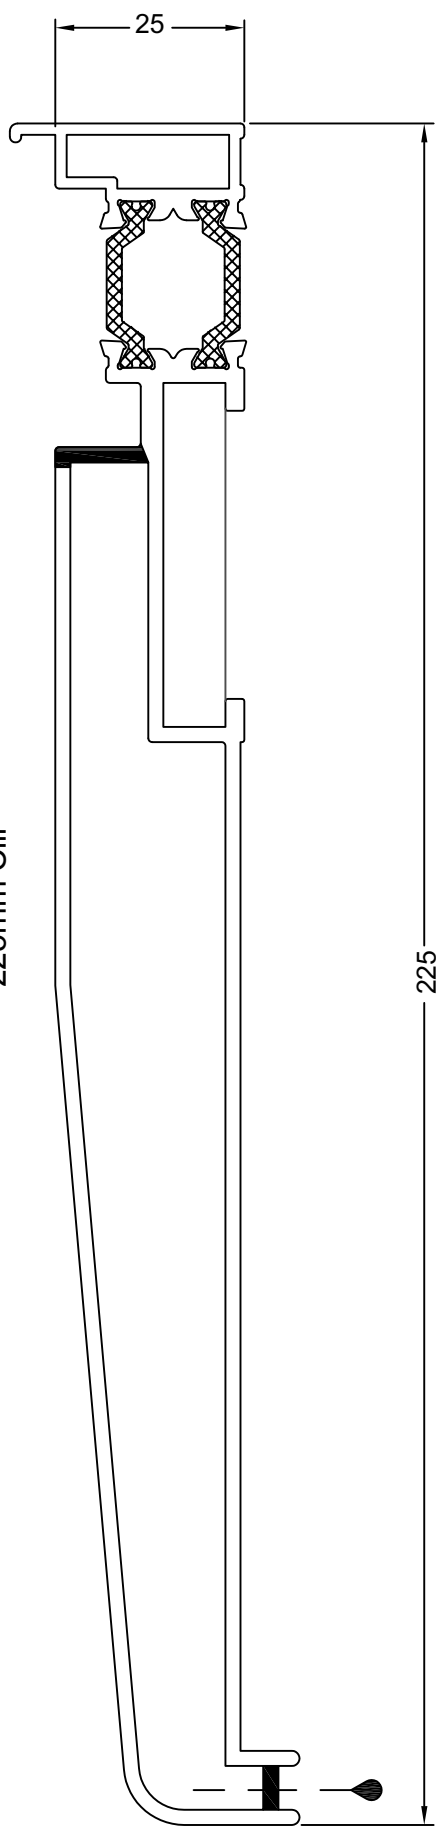

225 Cill

DURETC179
225mm Cill