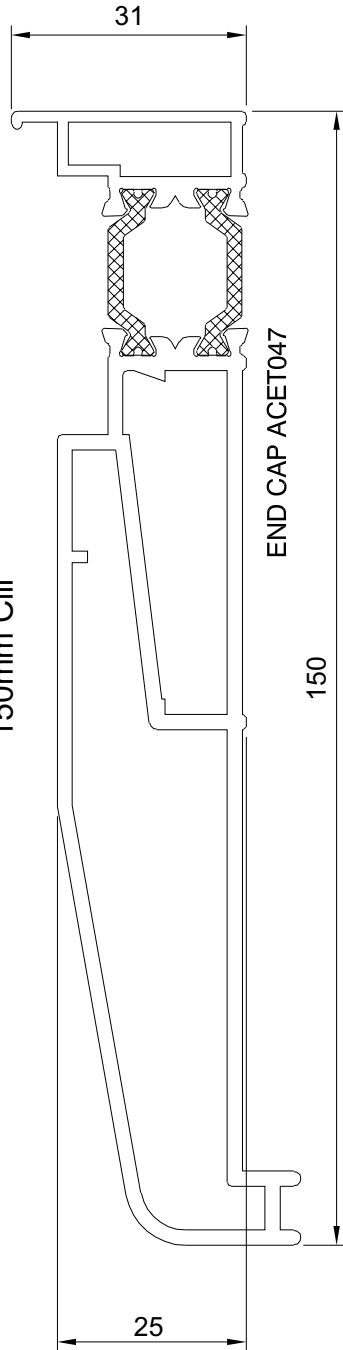

Heritage Ste'alth Secure™ Windows Section Identification

Contents

● <u>Section Identification Overview</u>	<u>Page 2</u>
● <u>Outer Frame & Equal Leg Outer Frame</u>	<u>Page 3</u>
● <u>Ste'alth Secure™ Vent</u>	<u>Page 4</u>
● <u>Transom / Mullion</u>	<u>Page 5</u>
● <u>Beads and Glazing Block</u>	<u>Page 6</u>
● <u>Cills</u>	<u>Page 7</u>
● <u>Drip Bars</u>	<u>Page 8</u>
● <u>Couplers</u>	<u>Page 9</u>
● <u>Head Extension For Trickle Vents</u>	<u>Page 10</u>
● <u>Astragal Bars</u>	<u>Page 11</u>
● <u>Butt Hinges</u>	<u>Page 12</u>
● <u>225 Cill</u>	<u>Page 13</u>
● <u>Fixed Lite Next To An Opener</u>	<u>Page 14</u>

Overview

<p>Outer Frame</p> <p>DURW20010 Outer Frame</p>  <p>DURW20013 Odd Leg Outer Frame</p> 	<p>Transom / Mullion</p> <p>DURW20030 Dummy Transom - Screwported</p>  <p>DURW20031 Transom - Screwported</p> 	<p>Drip Bars</p> <p>DURW20481 Drip Bar</p>  <p>DURW20482 Standard Drip Bar</p> 	<p>Couplers</p> <p>DURW20051 Universal Coupler</p>  <p>DURETC517 Universal Coupler</p> 
<p>Vent</p> <p>DURW20023</p> 	<p>Beads and Glazing Block</p> <p>DURW20167 Bead</p>  <p>DURWZSB49 Fixed Lite Bead</p>  <p>DURWZSB46 Fixed Lite Glazing Block</p>  <p>DURZSB48 Carrier Bead</p> 		<p>Cills</p> <p>DURETC178</p>  <p>DURETC157</p>  <p>DURETC158</p> 

Outer Frames

DURW20010
Outer Frame

DURW20013
Odd Leg Outer Frame

Ste'alth Secure™ Vent

DURW20023
Ste'alth Secure™ Vent

Transom / Mullion

DURW20030
Dummy Transom - Screwported

DURW20031
Transom - Screwported

DURETC158
190mm Cill

Drip Bars

DURW20481
Drip Bar

DURW20482
Standard Drip Bar

Couplers

DURW20051
Universal Coupler

DURETC517
Universal Coupler

Head Extension For Trickle Vents