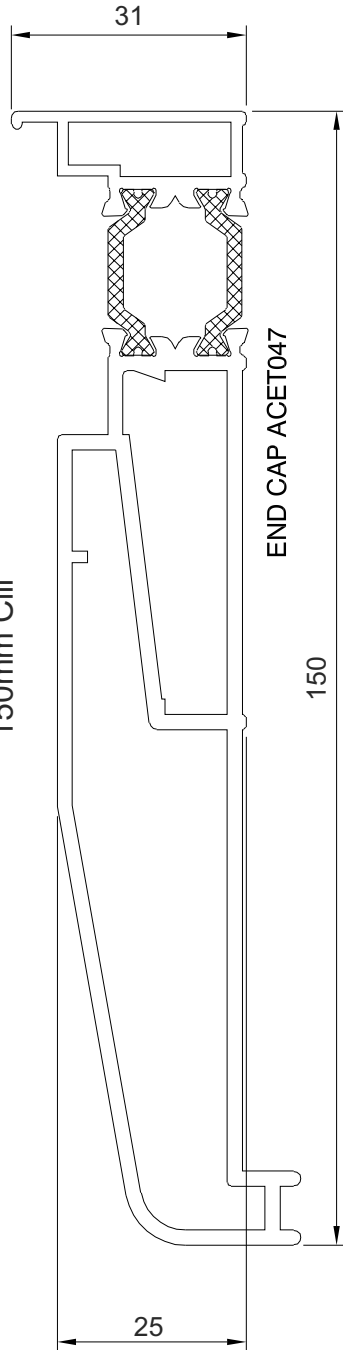

Heritage Windows Section Identification

Contents

● <u>Section Identification Overview</u>	<u>Page 2</u>
● <u>Outer Frame & Equal Leg Outer Frame</u>	<u>Page 3</u>
● <u>Vent W20020</u>	<u>Page 4</u>
● <u>Vent W20023</u>	<u>Page 5</u>
● <u>Transom / Mullion</u>	<u>Page 6</u>
● <u>Beads and Glazing Block</u>	<u>Page 7</u>
● <u>Cills</u>	<u>Page 8</u>
● <u>Drip Bars</u>	<u>Page 9</u>
● <u>Couplers</u>	<u>Page 10</u>
● <u>Head Extension for Trickle Vents</u>	<u>Page 11</u>
● <u>Astragal Bars</u>	<u>Page 12</u>
● <u>Butt Hinges</u>	<u>Page 13</u>
● <u>225 Cill</u>	<u>Page 14</u>
● <u>W20020 Fixed Lite next To An Opener</u>	<u>Page 15</u>
● <u>W20023 Fixed Lite next To An Opener</u>	<u>Page 16</u>

Overview

<p>Outer Frame</p> <p>DURW20010 Outer Frame</p>  <p>DURW20013 Odd Leg Outer Frame</p> 	<p>Transom / Mullion</p> <p>DURW20030 Dummy Transom - Screwported</p>  <p>DURW20031 Transom - Screwported</p> 	<p>Drip Bars</p> <p>DURW20481 Drip Bar</p>  <p>DURW20482 Standard Drip Bar</p> 	<p>Couplers</p> <p>DURW20051 Universal Coupler</p>  <p>DURETC517 Universal Coupler</p> 
<p>Vent</p> <p>DURW20023 Chelton Vent</p> 	<p>Beads and Glazing Block</p> <p>DURW20164 Bead</p>  <p>DURWZSB49 Fixed Lite Bead</p>  <p>DURWZSB46 Fixed Lite Glazing Block</p>  <p>DURZSB48 Carrier Bead</p> 		<p>Cills</p> <p>DURETC178</p>  <p>DURETC157</p>  <p>DURETC158</p> 

DURW20030
Dummy Transom - Screwported

DURW20031
Transom - Screwported

Bead & Glazing Blocks

DURW20164
Bead

DURZSB49
Fixed Lite Bead

DURZSB46
Fixed Lite Glazing Block

DURZSB48
Bead Carrier

Cills

DURETC178
85mm Cill

DURETC157
150mm Cill

DURETC158
190mm Cill

Drip Bars

DURW20481
Drip Bar

DURW20482
Standard Drip Bar

Couplers

DURW20051
Universal Coupler