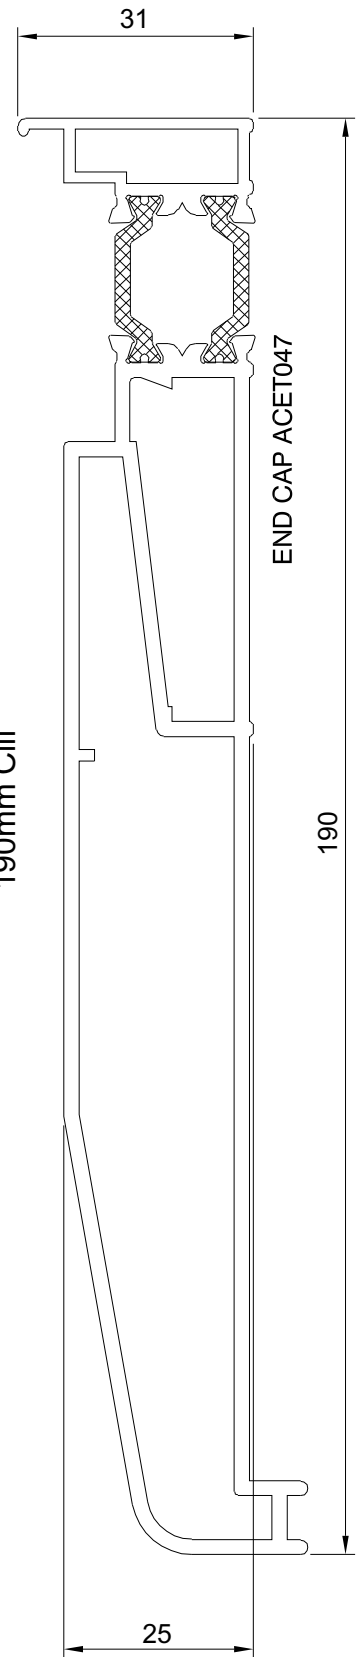

Heritage Ste'alth Secure™ Windows Section Identification

Contents

● <u>Section Identification Overview</u>	<u>Page 2</u>
● <u>Outer Frame & Equal Leg Outer Frame</u>	<u>Page 3</u>
● <u>Ste'alth Secure™ Vent</u>	<u>Page 4</u>
● <u>Transom / Mullion</u>	<u>Page 5</u>
● <u>Beads and Glazing Block</u>	<u>Page 6</u>
● <u>Cills</u>	<u>Page 7</u>
● <u>Drip Bars</u>	<u>Page 8</u>
● <u>Couplers</u>	<u>Page 9</u>
● <u>Head Extension For Trickle Vents</u>	<u>Page 10</u>
● <u>Astragal Bars</u>	<u>Page 11</u>
● <u>Butt Hinges</u>	<u>Page 12</u>
● <u>225 Cill</u>	<u>Page 13</u>
● <u>Fixed Lite Next To An Opener</u>	<u>Page 14</u>

Overview

<p>Outer Frame</p> <p>DURW20010 Outer Frame</p>  <p>DURW20013 Odd Leg Outer Frame</p> 	<p>Transom / Mullion</p> <p>DURW20030 Dummy Transom - Screwported</p>  <p>DURW20031 Transom - Screwported</p> 	<p>Drip Bars</p> <p>DURW20481 Drip Bar</p>  <p>DURW20482 Standard Drip Bar</p> 	<p>Couplers</p> <p>DURW20051 Universal Coupler</p>  <p>DURETC517 Universal Coupler</p> 
<p>Vent</p> <p>DURW20023</p> 	<p>Beads and Glazing Block</p> <p>DURW20167 Bead</p>  <p>DURWZSB49 Fixed Lite Bead</p>  <p>DURWZSB46 Fixed Lite Glazing Block</p>  <p>DURZSB48 Carrier Bead</p> 		<p>Cills</p> <p>DURETC178</p>  <p>DURETC157</p>  <p>DURETC158</p> 

Outer Frames

DURW20010
Outer Frame

DURW20013
Odd Leg Outer Frame

Ste'alth Secure™ Vent

DURW20023
Ste'alth Secure™ Vent

Transom / Mullion

DURW20030
Dummy Transom - Screwported

DURW20031
Transom - Screwported

DURETC158
190mm Cill

Drip Bars

DURW20481
Drip Bar

DURW20482
Standard Drip Bar

Couplers

DURW20051
Universal Coupler

DURETC517
Universal Coupler

Head Extension For Trickle Vents