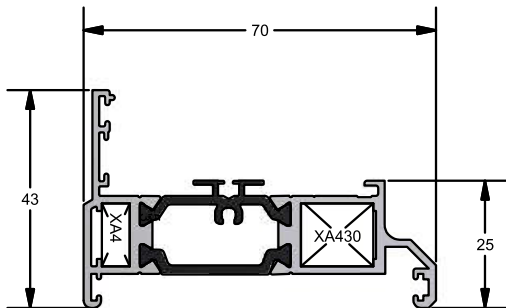

Outer Frames

AW 600

PART NO.	DESCRIPTION	Iyy CM⁴	Ixx CM⁴
AW600	D/F Slim Frame	3.36	21.94