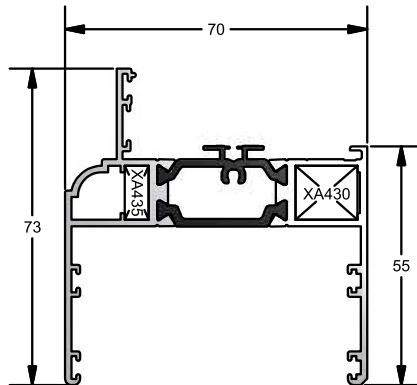

AW 602

PART NO.	DESCRIPTION	Iyy CM <sup>4</sup>	Ixx CM <sup>4</sup>
AW602	D/F Ovolo Frame	5.13	25.81

AW 603

PART NO.	DESCRIPTION	Iyy CM <sup>4</sup>	Ixx CM <sup>4</sup>
AW603	Odd Leg Frame	4.02	17.44

Outer Frames

AW 604

AW 605

PART NO.	DESCRIPTION	Iyy CM <sup>4</sup>	Ixx CM <sup>4</sup>
AW604	Equal Leg Slim Frame	3.26	16.71

PART NO.	DESCRIPTION	Iyy CM <sup>4</sup>	Ixx CM <sup>4</sup>
AW605	Equal Leg Standard Frame	4.99	19.49

Deep Outer Frames

AW 606

AW 607

AW 608

PART NO.	DESCRIPTION	Iyy CM <sup>4</sup>	Ixx CM <sup>4</sup>
AW606	D/F Deep Frame	13.55	34.72

PART NO.	DESCRIPTION	Iyy CM <sup>4</sup>	Ixx CM <sup>4</sup>
AW607	D/F Deep Ovolo Frame	13.64	34.52

PART NO.	DESCRIPTION	Iyy CM <sup>4</sup>	Ixx CM <sup>4</sup>
AW608	D/F Deep Equal Leg Frame	13.48	25.49

Vents

AW 614

PART NO.	DESCRIPTION	Iyy CM <sup>4</sup>	Ixx CM <sup>4</sup>
AW614	I/G Flat Vent	6.49	23.86