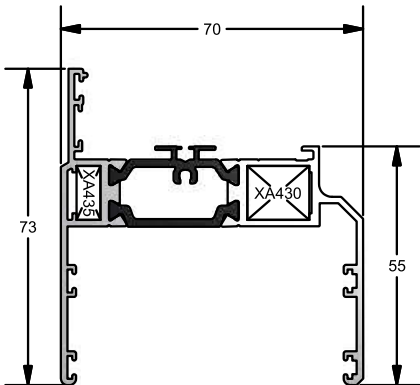

Deep Outer Frames

AW 606

AW 607

AW 608

PART NO.	DESCRIPTION	Iyy CM <sup>4</sup>	Ixx CM <sup>4</sup>
AW606	D/F Deep Frame	13.55	34.72

PART NO.	DESCRIPTION	Iyy CM <sup>4</sup>	Ixx CM <sup>4</sup>
AW607	D/F Deep Ovolo Frame	13.64	34.52

PART NO.	DESCRIPTION	Iyy CM <sup>4</sup>	Ixx CM <sup>4</sup>
AW608	D/F Deep Equal Leg Frame	13.48	25.49

Vents

AW 614

PART NO.	DESCRIPTION	Iyy CM <sup>4</sup>	Ixx CM <sup>4</sup>
AW614	I/G Flat Vent	6.49	23.86