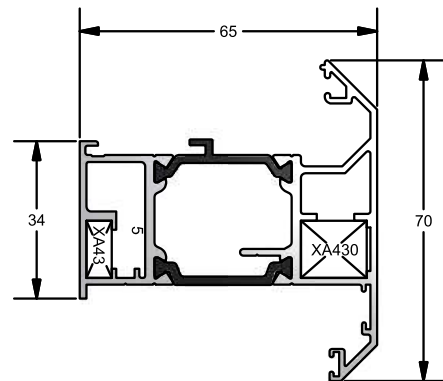

Deep Outer Frames

AW 606

AW 607

AW 608

PART NO.	DESCRIPTION	Iyy CM <sup>4</sup>	Ixx CM <sup>4</sup>
AW606	D/F Deep Frame	13.55	34.72

PART NO.	DESCRIPTION	Iyy CM <sup>4</sup>	Ixx CM <sup>4</sup>
AW607	D/F Deep Ovolo Frame	13.64	34.52

PART NO.	DESCRIPTION	Iyy CM <sup>4</sup>	Ixx CM <sup>4</sup>
AW608	D/F Deep Equal Leg Frame	13.48	25.49

Vents

AW 614

PART NO.	DESCRIPTION	Iyy CM <sup>4</sup>	Ixx CM <sup>4</sup>
AW614	I/G Flat Vent	6.49	23.86

AW 615

PART NO.	DESCRIPTION	Iyy CM <sup>4</sup>	Ixx CM <sup>4</sup>
AW615	I/G Feat. Vent	13.38	29.68

AW 617

PART NO.	DESCRIPTION	Iyy CM <sup>4</sup>	Ixx CM <sup>4</sup>
AW617	I/G Ovolo Vent	13.59	29.84

Mullion / Transom & Midrail