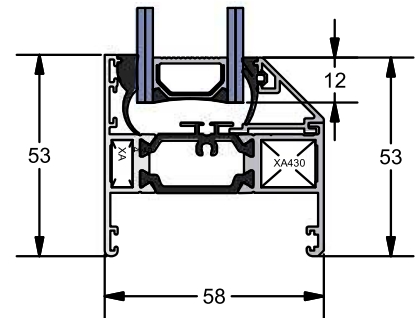

**AW 607**

Direct Fixed Deep Ovolo Frame Detail

**AW 608**

Deep Equal Leg Frame Detail

**AW 617 - Mullion / Transom Combinations**

**AW 631**

Slim Mullion/Transom Detail

C - C

**AW 602**

Direct Fix Ovolo Frame

**AW 603**

Odd Leg Frame

**AW 604**

Equal Leg Slim Frame

**AW 605**

Equal Leg Standard Frame