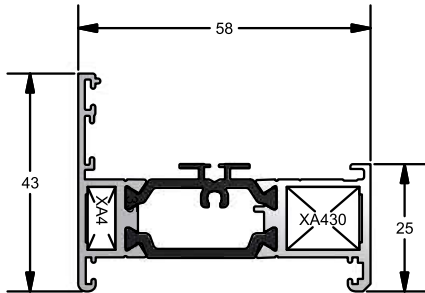

AW 602

PART NO.	DESCRIPTION	Iyy CM <sup>4</sup>	Ixx CM <sup>4</sup>
AW602	D/F Ovolo Frame	5.13	25.81

AW 603

PART NO.	DESCRIPTION	Iyy CM <sup>4</sup>	Ixx CM <sup>4</sup>
AW603	Odd Leg Frame	4.02	17.44

Outer Frames

AW 604

AW 605

PART NO.	DESCRIPTION	Iyy CM <sup>4</sup>	Ixx CM <sup>4</sup>
AW604	Equal Leg Slim Frame	3.26	16.71

PART NO.	DESCRIPTION	Iyy CM <sup>4</sup>	Ixx CM <sup>4</sup>
AW605	Equal Leg Standard Frame	4.99	19.49