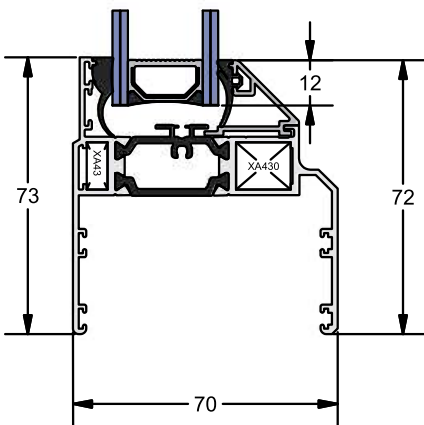

AW 606

Direct Fix Deep Frame