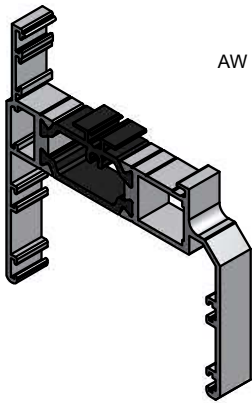

AW 604

AW 605

PART NO.	DESCRIPTION	Iyy CM <sup>4</sup>	Ixx CM <sup>4</sup>
AW604	Equal Leg Slim Frame	3.26	16.71

PART NO.	DESCRIPTION	Iyy CM <sup>4</sup>	Ixx CM <sup>4</sup>
AW605	Equal Leg Standard Frame	4.99	19.49

Deep Outer Frames

AW 606

AW 607

AW 608

PART NO.	DESCRIPTION	Iyy CM <sup>4</sup>	Ixx CM <sup>4</sup>
AW606	D/F Deep Frame	13.55	34.72

PART NO.	DESCRIPTION	Iyy CM <sup>4</sup>	Ixx CM <sup>4</sup>
AW607	D/F Deep Ovolo Frame	13.64	34.52