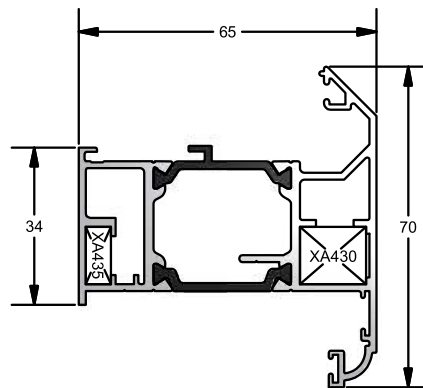

Deep Outer Frames

AW 606

AW 607

AW 608

PART NO.	DESCRIPTION	Iyy CM <sup>4</sup>	Ixx CM <sup>4</sup>
AW606	D/F Deep Frame	13.55	34.72

PART NO.	DESCRIPTION	Iyy CM <sup>4</sup>	Ixx CM <sup>4</sup>
AW607	D/F Deep Ovolo Frame	13.64	34.52

PART NO.	DESCRIPTION	Iyy CM <sup>4</sup>	Ixx CM <sup>4</sup>
AW608	D/F Deep Equal Leg Frame	13.48	25.49

Vents

AW 614

PART NO.	DESCRIPTION	Iyy CM <sup>4</sup>	Ixx CM <sup>4</sup>
AW614	I/G Flat Vent	6.49	23.86

AW 615

PART NO.	DESCRIPTION	Iyy CM <sup>4</sup>	Ixx CM <sup>4</sup>
AW615	I/G Feat. Vent	13.38	29.68

AW 617

PART NO.	DESCRIPTION	Iyy CM <sup>4</sup>	Ixx CM <sup>4</sup>
AW617	I/G Ovolo Vent	13.59	29.84

Mullion / Transom & Midrail