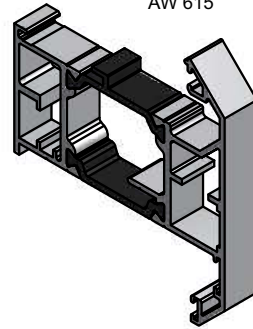

Vents

PART NO.	DESCRIPTION	Iyy CM⁴	Ixx CM⁴
AW614	I/G Flat Vent	6.49	23.86

AW 615

PART NO.	DESCRIPTION	Iyy CM⁴	Ixx CM⁴
AW615	I/G Feat. Vent	13.38	29.68

PART NO.	DESCRIPTION	Iyy CM⁴	Ixx CM⁴
AW617	I/G Ovolo Vent	13.59	29.84