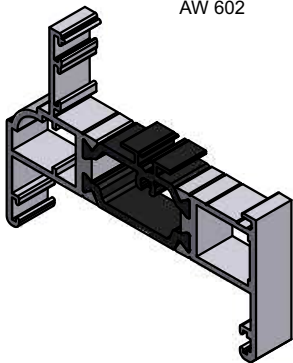

### Section 3 - Fixed Lite Options

- Fixed Lite Options Page 19

Outer Frames

AW 600

PART NO.	DESCRIPTION	Iyy CM <sup>4</sup>	Ixx CM <sup>4</sup>
AW600	D/F Slim Frame	3.36	21.94

AW 601

PART NO.	DESCRIPTION	Iyy CM <sup>4</sup>	Ixx CM <sup>4</sup>
AW601	D/F Standard Frame	5.09	25.73

AW 602

PART NO.	DESCRIPTION	Iyy CM <sup>4</sup>	Ixx CM <sup>4</sup>
AW602	D/F Ovolo Frame	5.13	25.81

AW 603

PART NO.	DESCRIPTION	Iyy CM <sup>4</sup>	Ixx CM <sup>4</sup>
AW603	Odd Leg Frame	4.02	17.44

Outer Frames