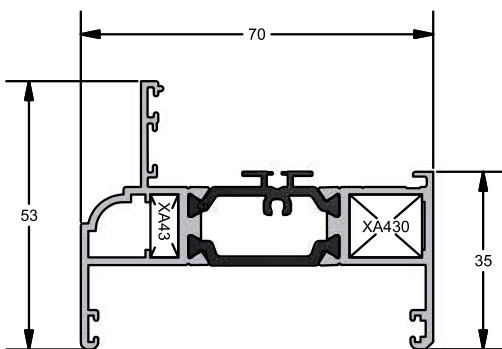

### Section 3 - Fixed Lite Options

- Fixed Lite Options Page 19

Outer Frames

AW 600

PART NO.	DESCRIPTION	Iyy CM <sup>4</sup>	Ixx CM <sup>4</sup>
AW600	D/F Slim Frame	3.36	21.94

AW 601

PART NO.	DESCRIPTION	Iyy CM <sup>4</sup>	Ixx CM <sup>4</sup>
AW601	D/F Standard Frame	5.09	25.73

AW 602

PART NO.	DESCRIPTION	Iyy CM <sup>4</sup>	Ixx CM <sup>4</sup>
AW602	D/F Ovolo Frame	5.13	25.81

AW 603

PART NO.	DESCRIPTION	Iyy CM <sup>4</sup>	Ixx CM <sup>4</sup>
AW603	Odd Leg Frame	4.02	17.44

Outer Frames