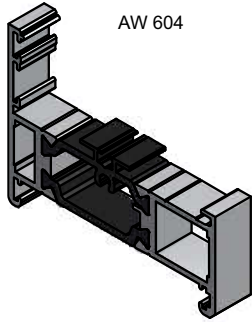

AW 602

PART NO.	DESCRIPTION	Iyy CM <sup>4</sup>	Ixx CM <sup>4</sup>
AW602	D/F Ovolo Frame	5.13	25.81

AW 603

PART NO.	DESCRIPTION	Iyy CM <sup>4</sup>	Ixx CM <sup>4</sup>
AW603	Odd Leg Frame	4.02	17.44

Outer Frames