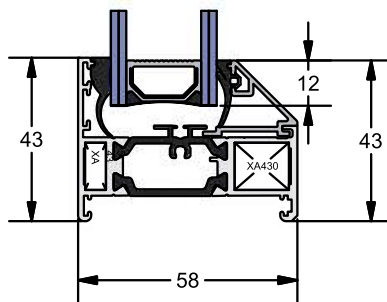

**AW 607**

Direct Fixed Deep Ovolo Frame Detail

**AW 608**

Deep Equal Leg Frame Detail

**AW 617 - Mullion / Transom Combinations**

**AW 631**

Slim Mullion/Transom Detail

C - C

**AW 602**

Direct Fix Ovolo Frame

**AW 603**

Odd Leg Frame

**AW 604**

Equal Leg Slim Frame

**AW 605**

Equal Leg Standard Frame