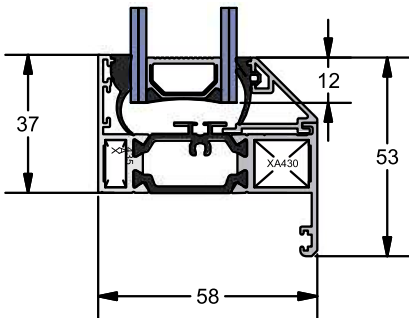

**AW 607**

Direct Fixed Deep Ovolo Frame Detail

**AW 608**

Deep Equal Leg Frame Detail

**AW 617 - Mullion / Transom Combinations**

**AW 631**

Slim Mullion/Transom Detail

C - C

**AW 635**

Window Midrail Detail

**Fixed Lite Options**

A - A

**AW 600**

Direct Fix Slim Frame

**AW 601**

Direct Fix Standard Frame

**AW 602**

Direct Fix Ovolo Frame

**AW 603**

Odd Leg Frame

**AW 604**

Equal Leg Slim Frame

**AW 605**

Equal Leg Standard Frame