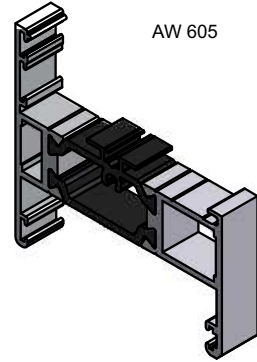

AW 602

PART NO.	DESCRIPTION	Iyy CM <sup>4</sup>	Ixx CM <sup>4</sup>
AW602	D/F Ovolo Frame	5.13	25.81

AW 603

PART NO.	DESCRIPTION	Iyy CM <sup>4</sup>	Ixx CM <sup>4</sup>
AW603	Odd Leg Frame	4.02	17.44

Outer Frames

AW 604

AW 605

PART NO.	DESCRIPTION	Iyy CM <sup>4</sup>	Ixx CM <sup>4</sup>
AW604	Equal Leg Slim Frame	3.26	16.71

PART NO.	DESCRIPTION	Iyy CM <sup>4</sup>	Ixx CM <sup>4</sup>
AW605	Equal Leg Standard Frame	4.99	19.49