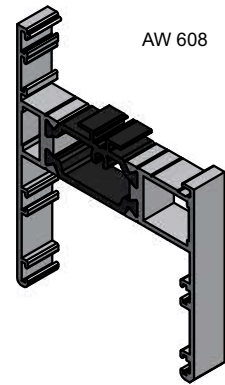

AW 602

PART NO.	DESCRIPTION	Iyy CM <sup>4</sup>	Ixx CM <sup>4</sup>
AW602	D/F Ovolo Frame	5.13	25.81

AW 603

PART NO.	DESCRIPTION	Iyy CM <sup>4</sup>	Ixx CM <sup>4</sup>
AW603	Odd Leg Frame	4.02	17.44

Outer Frames

AW 604

AW 605

PART NO.	DESCRIPTION	Iyy CM <sup>4</sup>	Ixx CM <sup>4</sup>
AW604	Equal Leg Slim Frame	3.26	16.71

PART NO.	DESCRIPTION	Iyy CM <sup>4</sup>	Ixx CM <sup>4</sup>
AW605	Equal Leg Standard Frame	4.99	19.49

Deep Outer Frames

AW 606

AW 607

AW 608

PART NO.	DESCRIPTION	Iyy CM <sup>4</sup>	Ixx CM <sup>4</sup>
AW606	D/F Deep Frame	13.55	34.72

PART NO.	DESCRIPTION	Iyy CM <sup>4</sup>	Ixx CM <sup>4</sup>
AW607	D/F Deep Ovolo Frame	13.64	34.52