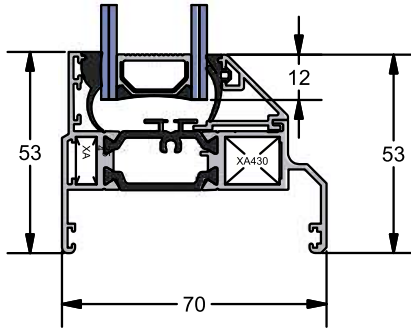

**AW 607**

Direct Fixed Deep Ovolo Frame Detail

**AW 608**

Deep Equal Leg Frame Detail

**AW 617 - Mullion / Transom Combinations**

**AW 631**

Slim Mullion/Transom Detail

C - C

**AW 635**

Window Midrail Detail

**Fixed Lite Options**

A - A

**AW 600**

Direct Fix Slim Frame

**AW 601**

Direct Fix Standard Frame

**AW 602**

Direct Fix Ovolo Frame

**AW 603**

Odd Leg Frame

**AW 604**

Equal Leg Slim Frame

**AW 605**

Equal Leg Standard Frame