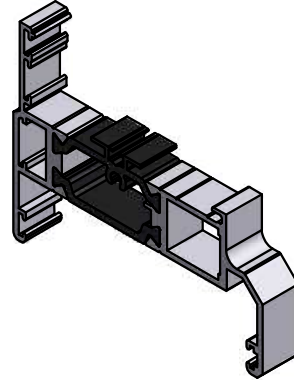

### Section 1- Profiles

- Direct Fix, Equal Leg and Odd Leg Outer Frames Page 2
- Premium Window Vents Page 4
- Transom / Mullion & Midrails Page 5
- Beads Page 6

### Section 3 - Fixed Lite Options

- Fixed Lite Options Page 19

Outer Frames

AW 600

PART NO.	DESCRIPTION	Iyy CM <sup>4</sup>	Ixx CM <sup>4</sup>
AW600	D/F Slim Frame	3.36	21.94

AW 601

PART NO.	DESCRIPTION	Iyy CM <sup>4</sup>	Ixx CM <sup>4</sup>
AW601	D/F Standard Frame	5.09	25.73

AW 602

PART NO.	DESCRIPTION	Iyy CM <sup>4</sup>	Ixx CM <sup>4</sup>
AW602	D/F Ovolo Frame	5.13	25.81

AW 603

PART NO.	DESCRIPTION	Iyy CM <sup>4</sup>	Ixx CM <sup>4</sup>
AW603	Odd Leg Frame	4.02	17.44

Outer Frames