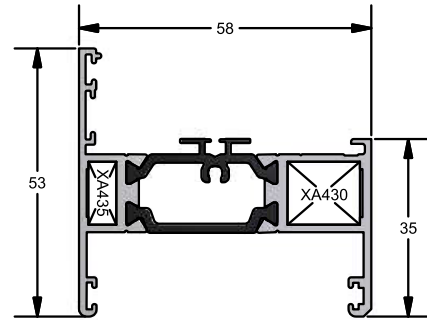

AW 602

PART NO.	DESCRIPTION	Iyy CM <sup>4</sup>	Ixx CM <sup>4</sup>
AW602	D/F Ovolo Frame	5.13	25.81

AW 603

PART NO.	DESCRIPTION	Iyy CM <sup>4</sup>	Ixx CM <sup>4</sup>
AW603	Odd Leg Frame	4.02	17.44

Outer Frames

AW 604

AW 605

PART NO.	DESCRIPTION	Iyy CM <sup>4</sup>	Ixx CM <sup>4</sup>
AW604	Equal Leg Slim Frame	3.26	16.71

PART NO.	DESCRIPTION	Iyy CM <sup>4</sup>	Ixx CM <sup>4</sup>
AW605	Equal Leg Standard Frame	4.99	19.49