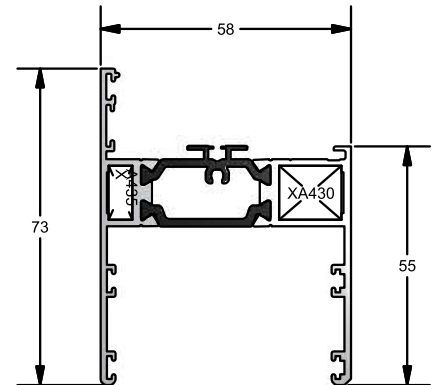

Deep Outer Frames

AW 606

AW 607

AW 608

PART NO.	DESCRIPTION	Iyy CM <sup>4</sup>	Ixx CM <sup>4</sup>
AW606	D/F Deep Frame	13.55	34.72

PART NO.	DESCRIPTION	Iyy CM <sup>4</sup>	Ixx CM <sup>4</sup>
AW607	D/F Deep Ovolo Frame	13.64	34.52

PART NO.	DESCRIPTION	Iyy CM <sup>4</sup>	Ixx CM <sup>4</sup>
AW608	D/F Deep Equal Leg Frame	13.48	25.49

Vents

AW 614

PART NO.	DESCRIPTION	Iyy CM <sup>4</sup>	Ixx CM <sup>4</sup>
AW614	I/G Flat Vent	6.49	23.86