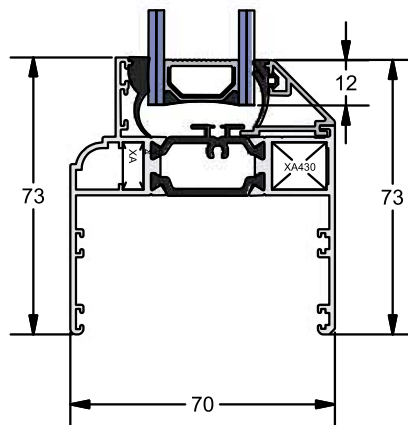

AW 607

Direct Fix Deep Ovolo Frame