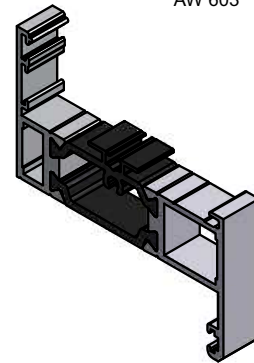

AW 603

PART NO.	DESCRIPTION	Iyy CM⁴	Ixx CM⁴
AW603	Odd Leg Frame	4.02	17.44