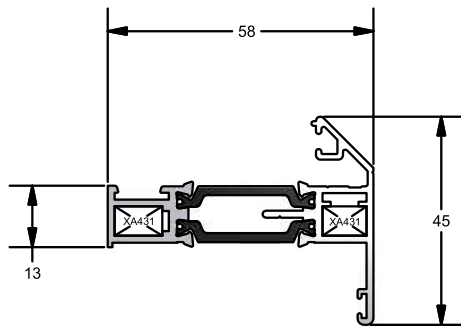

Deep Outer Frames

AW 606

AW 607

AW 608

PART NO.	DESCRIPTION	Iyy CM <sup>4</sup>	Ixx CM <sup>4</sup>
AW606	D/F Deep Frame	13.55	34.72

PART NO.	DESCRIPTION	Iyy CM <sup>4</sup>	Ixx CM <sup>4</sup>
AW607	D/F Deep Ovolo Frame	13.64	34.52

PART NO.	DESCRIPTION	Iyy CM <sup>4</sup>	Ixx CM <sup>4</sup>
AW608	D/F Deep Equal Leg Frame	13.48	25.49

Vents

AW 614

PART NO.	DESCRIPTION	Iyy CM <sup>4</sup>	Ixx CM <sup>4</sup>
AW614	I/G Flat Vent	6.49	23.86