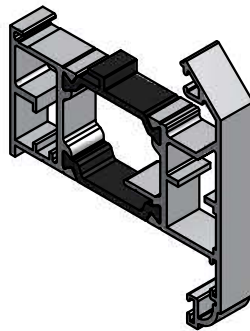

Vents

PART NO.	DESCRIPTION	Iyy CM⁴	Ixx CM⁴
AW614	I/G Flat Vent	6.49	23.86

PART NO.	DESCRIPTION	Iyy CM⁴	Ixx CM⁴
AW615	I/G Feat. Vent	13.38	29.68

AW 617

PART NO.	DESCRIPTION	Iyy CM⁴	Ixx CM⁴
AW617	I/G Ovolo Vent	13.59	29.84