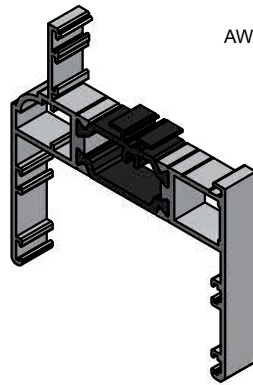

Outer Frames

PART NO.	DESCRIPTION	Iyy CM⁴	Ixx CM⁴
AW604	Equal Leg Slim Frame	3.26	16.71

PART NO.	DESCRIPTION	Iyy CM⁴	Ixx CM⁴
AW605	Equal Leg Standard Frame	4.99	19.49

Deep Outer Frames

AW 607

PART NO.	DESCRIPTION	Iyy CM⁴	Ixx CM⁴
AW606	D/F Deep Frame	13.55	34.72

PART NO.	DESCRIPTION	Iyy CM⁴	Ixx CM⁴
AW607	D/F Deep Ovolo Frame	13.64	34.52

PART NO.	DESCRIPTION	Iyy CM⁴	Ixx CM⁴
AW608	D/F Deep Equal Leg Frame	13.48	25.49