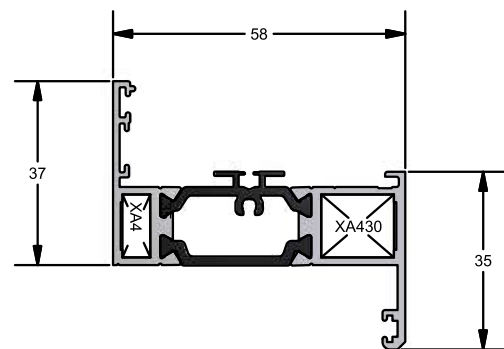

### Section 3 - Fixed Lite Options

- Fixed Lite Options Page 19

Outer Frames

AW 600

PART NO.	DESCRIPTION	Iyy CM <sup>4</sup>	Ixx CM <sup>4</sup>
AW600	D/F Slim Frame	3.36	21.94

AW 601

PART NO.	DESCRIPTION	Iyy CM <sup>4</sup>	Ixx CM <sup>4</sup>
AW601	D/F Standard Frame	5.09	25.73

AW 602

PART NO.	DESCRIPTION	Iyy CM <sup>4</sup>	Ixx CM <sup>4</sup>
AW602	D/F Ovolo Frame	5.13	25.81

AW 603

PART NO.	DESCRIPTION	Iyy CM <sup>4</sup>	Ixx CM <sup>4</sup>
AW603	Odd Leg Frame	4.02	17.44

Outer Frames