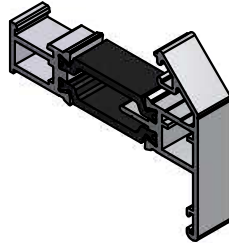

Vents

AW 614