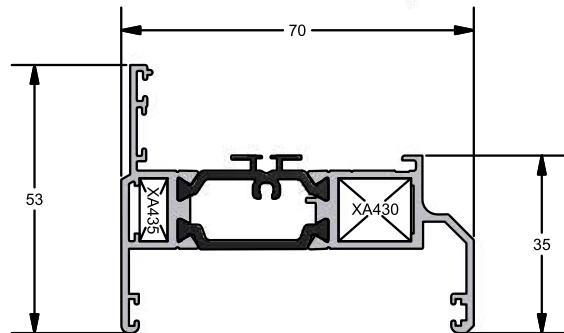

### Section 3 - Fixed Lite Options

- Fixed Lite Options Page 19

Outer Frames

AW 600

PART NO.	DESCRIPTION	Iyy CM <sup>4</sup>	Ixx CM <sup>4</sup>
AW600	D/F Slim Frame	3.36	21.94

AW 601

PART NO.	DESCRIPTION	Iyy CM <sup>4</sup>	Ixx CM <sup>4</sup>
AW601	D/F Standard Frame	5.09	25.73

AW 602

PART NO.	DESCRIPTION	Iyy CM <sup>4</sup>	Ixx CM <sup>4</sup>
AW602	D/F Ovolo Frame	5.13	25.81

AW 603

PART NO.	DESCRIPTION	Iyy CM <sup>4</sup>	Ixx CM <sup>4</sup>
AW603	Odd Leg Frame	4.02	17.44

Outer Frames