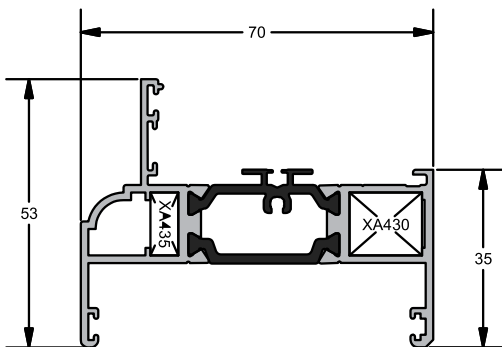

### **Section 3 - Fixed Lite Options**

- Fixed Lite Options Page 15

Outer Frames

AW 600

PART NO.	DESCRIPTION	Iyy CM <sup>4</sup>	Ixx CM <sup>4</sup>
AW600	D/F Slim Frame	3.36	21.94

AW 601

PART NO.	DESCRIPTION	Iyy CM <sup>4</sup>	Ixx CM <sup>4</sup>
AW601	D/F Standard Frame	5.09	25.73

AW 602

PART NO.	DESCRIPTION	Iyy CM <sup>4</sup>	Ixx CM <sup>4</sup>
AW602	D/F Ovolo Frame	5.13	25.81

AW 603

PART NO.	DESCRIPTION	Iyy CM <sup>4</sup>	Ixx CM <sup>4</sup>
AW603	Odd Leg Frame	4.02	17.44

Outer Frames