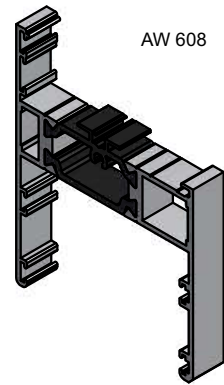

AW 602

PART NO.	DESCRIPTION	Iyy CM <sup>4</sup>	Ixx CM <sup>4</sup>
AW602	D/F Ovolo Frame	5.13	25.81

AW 603

PART NO.	DESCRIPTION	Iyy CM <sup>4</sup>	Ixx CM <sup>4</sup>
AW603	Odd Leg Frame	4.02	17.44

Outer Frames

AW 604

AW 605

PART NO.	DESCRIPTION	Iyy CM <sup>4</sup>	Ixx CM <sup>4</sup>
AW604	Equal Leg Slim Frame	3.26	16.71

PART NO.	DESCRIPTION	Iyy CM <sup>4</sup>	Ixx CM <sup>4</sup>
AW605	Equal Leg Standard Frame	4.99	19.49

Deep Outer Frames

AW 606

AW 607

AW 608

PART NO.	DESCRIPTION	Iyy CM <sup>4</sup>	Ixx CM <sup>4</sup>
AW606	D/F Deep Frame	13.55	34.72

PART NO.	DESCRIPTION	Iyy CM <sup>4</sup>	Ixx CM <sup>4</sup>
AW607	D/F Deep Ovolo Frame	13.64	34.52