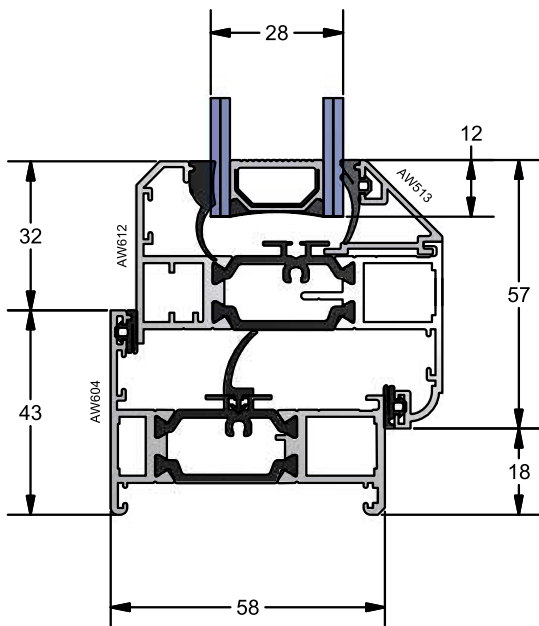

**AW 602**

Direct Fixed Ovolo Frame Detail

**AW 603**

Odd Leg Frame Detail

**AW 604**

Equal Leg Slim Frame Detail

**AW 605**

Equal Leg Standard Frame Detail

**AW 612 - External Glazed Ovolo Vent**

**AW 606**

Direct Fixed Deep Frame Detail

B - B

**AW 607**

Direct Fixed Deep Ovolo Frame Detail

**AW 608**

Deep Equal Leg Frame Detail