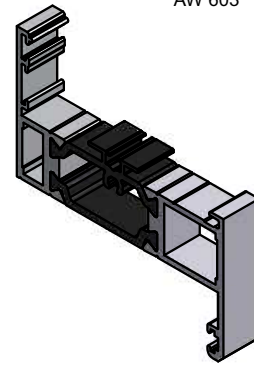

### **Section 3 - Fixed Lite Options**

- Fixed Lite Options Page 15

Outer Frames

AW 600

PART NO.	DESCRIPTION	Iyy CM <sup>4</sup>	Ixx CM <sup>4</sup>
AW600	D/F Slim Frame	3.36	21.94

AW 601

PART NO.	DESCRIPTION	Iyy CM <sup>4</sup>	Ixx CM <sup>4</sup>
AW601	D/F Standard Frame	5.09	25.73

AW 602

PART NO.	DESCRIPTION	Iyy CM <sup>4</sup>	Ixx CM <sup>4</sup>
AW602	D/F Ovolo Frame	5.13	25.81

AW 603

PART NO.	DESCRIPTION	Iyy CM <sup>4</sup>	Ixx CM <sup>4</sup>
AW603	Odd Leg Frame	4.02	17.44

Outer Frames