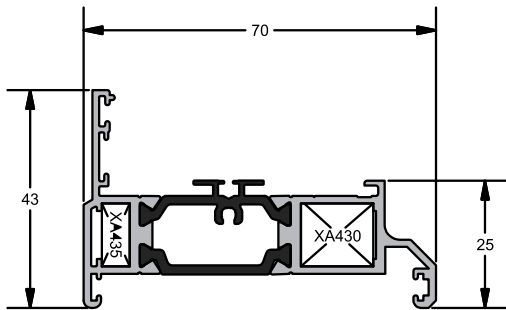

Outer Frames

AW 600

PART NO.	DESCRIPTION	Iyy CM⁴	Ixx CM⁴
AW600	D/F Slim Frame	3.36	21.94