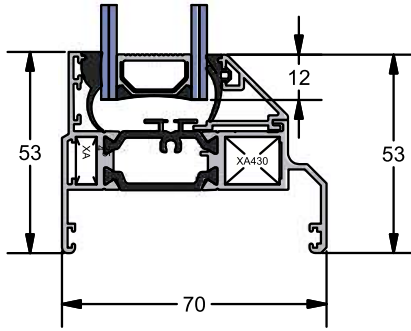

**AW 602**

Direct Fixed Ovolo Frame Detail

**AW 603**

Odd Leg Frame Detail

**AW 604**

Equal Leg Slim Frame Detail

**AW 605**

Equal Leg Standard Frame Detail

**AW 612 - External Glazed Ovolo Vent**

**AW 606**

Direct Fixed Deep Frame Detail

B - B

**AW 607**

Direct Fixed Deep Ovolo Frame Detail

**AW 608**

Deep Equal Leg Frame Detail

**AW 612 - Mullion / Transom Combinations**

C - C

**AW 631**  
Slim Mullion/Transom Detail

**AW 635**  
Window Midrail Detail

**Fixed Lite Options**

A - A

**AW 600**

Direct Fix Slim Frame

**AW 601**

Direct Fix Standard Frame

**AW 602**

Direct Fix Ovolo Frame

**AW 603**

Odd Leg Frame

**AW 604**

Equal Leg Slim Frame