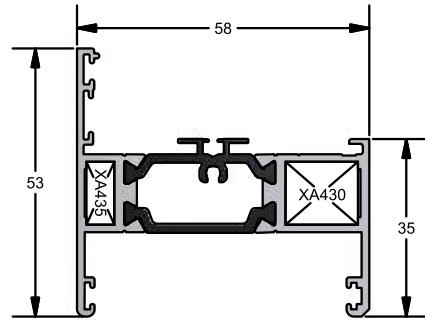

AW 602

PART NO.	DESCRIPTION	Iyy CM <sup>4</sup>	Ixx CM <sup>4</sup>
AW602	D/F Ovolo Frame	5.13	25.81

AW 603

PART NO.	DESCRIPTION	Iyy CM <sup>4</sup>	Ixx CM <sup>4</sup>
AW603	Odd Leg Frame	4.02	17.44

Outer Frames

AW 604

AW 605

PART NO.	DESCRIPTION	Iyy CM <sup>4</sup>	Ixx CM <sup>4</sup>
AW604	Equal Leg Slim Frame	3.26	16.71

PART NO.	DESCRIPTION	Iyy CM <sup>4</sup>	Ixx CM <sup>4</sup>
AW605	Equal Leg Standard Frame	4.99	19.49