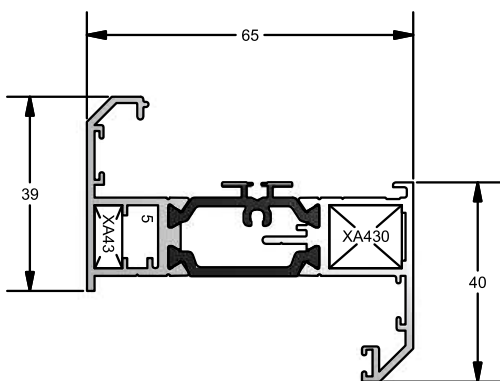

Deep Outer Frames

AW 606

AW 607

AW 608

PART NO.	DESCRIPTION	Iyy CM <sup>4</sup>	Ixx CM <sup>4</sup>
AW606	D/F Deep Frame	13.55	34.72

PART NO.	DESCRIPTION	Iyy CM <sup>4</sup>	Ixx CM <sup>4</sup>
AW607	D/F Deep Ovolo Frame	13.64	34.52

PART NO.	DESCRIPTION	Iyy CM <sup>4</sup>	Ixx CM <sup>4</sup>
AW608	D/F Deep Equal Leg Frame	13.48	25.49

Vents

PART NO.	DESCRIPTION	Iyy CM <sup>4</sup>	Ixx CM <sup>4</sup>
AW610	E/G Feat. Vent	6.09	23.80