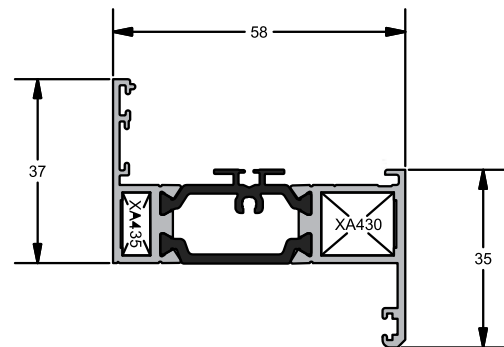

### **Section 3 - Fixed Lite Options**

- Fixed Lite Options Page 15

Outer Frames

AW 600

PART NO.	DESCRIPTION	Iyy CM <sup>4</sup>	Ixx CM <sup>4</sup>
AW600	D/F Slim Frame	3.36	21.94

AW 601

PART NO.	DESCRIPTION	Iyy CM <sup>4</sup>	Ixx CM <sup>4</sup>
AW601	D/F Standard Frame	5.09	25.73

AW 602

PART NO.	DESCRIPTION	Iyy CM <sup>4</sup>	Ixx CM <sup>4</sup>
AW602	D/F Ovolo Frame	5.13	25.81

AW 603

PART NO.	DESCRIPTION	Iyy CM <sup>4</sup>	Ixx CM <sup>4</sup>
AW603	Odd Leg Frame	4.02	17.44

Outer Frames