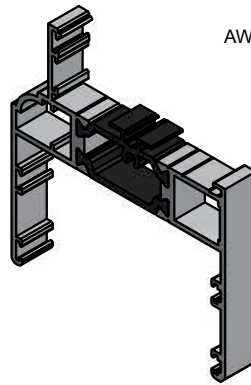

Outer Frames

PART NO.	DESCRIPTION	Iyy CM⁴	Ixx CM⁴
AW604	Equal Leg Slim Frame	3.26	16.71

PART NO.	DESCRIPTION	Iyy CM⁴	Ixx CM⁴
AW605	Equal Leg Standard Frame	4.99	19.49

Deep Outer Frames

AW 607

PART NO.	DESCRIPTION	Iyy CM⁴	Ixx CM⁴
AW606	D/F Deep Frame	13.55	34.72

PART NO.	DESCRIPTION	Iyy CM⁴	Ixx CM⁴
AW607	D/F Deep Ovolo Frame	13.64	34.52

PART NO.	DESCRIPTION	Iyy CM⁴	Ixx CM⁴
AW608	D/F Deep Equal Leg Frame	13.48	25.49