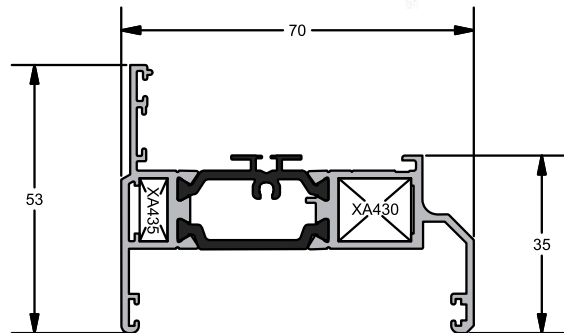

### **Section 3 - Fixed Lite Options**

- Fixed Lite Options Page 15

Outer Frames

AW 600

PART NO.	DESCRIPTION	Iyy CM <sup>4</sup>	Ixx CM <sup>4</sup>
AW600	D/F Slim Frame	3.36	21.94

AW 601

PART NO.	DESCRIPTION	Iyy CM <sup>4</sup>	Ixx CM <sup>4</sup>
AW601	D/F Standard Frame	5.09	25.73

AW 602

PART NO.	DESCRIPTION	Iyy CM <sup>4</sup>	Ixx CM <sup>4</sup>
AW602	D/F Ovolo Frame	5.13	25.81

AW 603

PART NO.	DESCRIPTION	Iyy CM <sup>4</sup>	Ixx CM <sup>4</sup>
AW603	Odd Leg Frame	4.02	17.44

Outer Frames