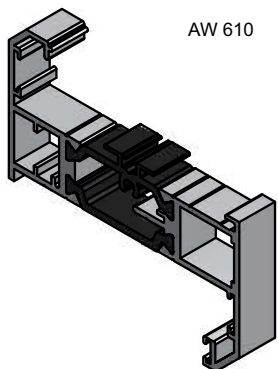

Deep Outer Frames

AW 606

AW 607

AW 608

PART NO.	DESCRIPTION	Iyy CM <sup>4</sup>	Ixx CM <sup>4</sup>
AW606	D/F Deep Frame	13.55	34.72

PART NO.	DESCRIPTION	Iyy CM <sup>4</sup>	Ixx CM <sup>4</sup>
AW607	D/F Deep Ovolo Frame	13.64	34.52

PART NO.	DESCRIPTION	Iyy CM <sup>4</sup>	Ixx CM <sup>4</sup>
AW608	D/F Deep Equal Leg Frame	13.48	25.49

Vents

PART NO.	DESCRIPTION	Iyy CM <sup>4</sup>	Ixx CM <sup>4</sup>
AW610	E/G Feat. Vent	6.09	23.80