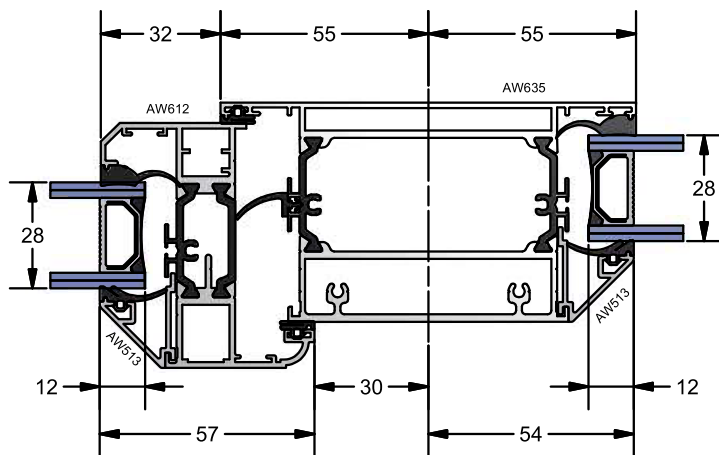

**AW 612 - Mullion / Transom Combinations**

C - C

**AW 631**  
Slim Mullion/Transom Detail

**AW 635**  
Window Midrail Detail

**Fixed Lite Options**

A - A

**AW 600**

Direct Fix Slim Frame

**AW 601**

Direct Fix Standard Frame

**AW 602**

Direct Fix Ovolo Frame

**AW 603**

Odd Leg Frame

**AW 604**

Equal Leg Slim Frame