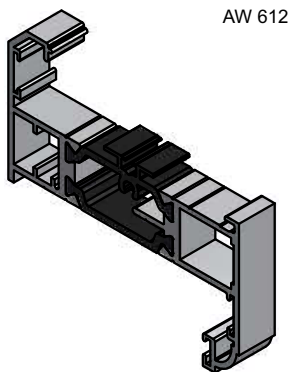

Deep Outer Frames

AW 606

AW 607

AW 608

PART NO.	DESCRIPTION	Iyy CM <sup>4</sup>	Ixx CM <sup>4</sup>
AW606	D/F Deep Frame	13.55	34.72

PART NO.	DESCRIPTION	Iyy CM <sup>4</sup>	Ixx CM <sup>4</sup>
AW607	D/F Deep Ovolo Frame	13.64	34.52

PART NO.	DESCRIPTION	Iyy CM <sup>4</sup>	Ixx CM <sup>4</sup>
AW608	D/F Deep Equal Leg Frame	13.48	25.49

Vents

PART NO.	DESCRIPTION	Iyy CM <sup>4</sup>	Ixx CM <sup>4</sup>
AW610	E/G Feat. Vent	6.09	23.80