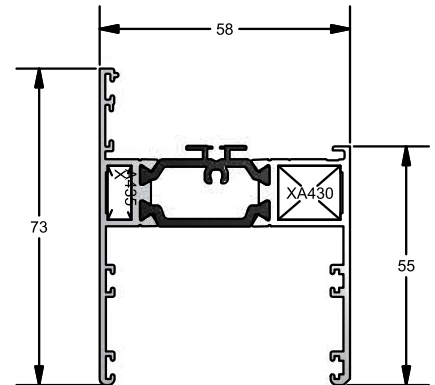

Deep Outer Frames

AW 606

AW 607

AW 608

PART NO.	DESCRIPTION	Iyy CM <sup>4</sup>	Ixx CM <sup>4</sup>
AW606	D/F Deep Frame	13.55	34.72

PART NO.	DESCRIPTION	Iyy CM <sup>4</sup>	Ixx CM <sup>4</sup>
AW607	D/F Deep Ovolo Frame	13.64	34.52

PART NO.	DESCRIPTION	Iyy CM <sup>4</sup>	Ixx CM <sup>4</sup>
AW608	D/F Deep Equal Leg Frame	13.48	25.49

Vents

PART NO.	DESCRIPTION	Iyy CM <sup>4</sup>	Ixx CM <sup>4</sup>
AW610	E/G Feat. Vent	6.09	23.80