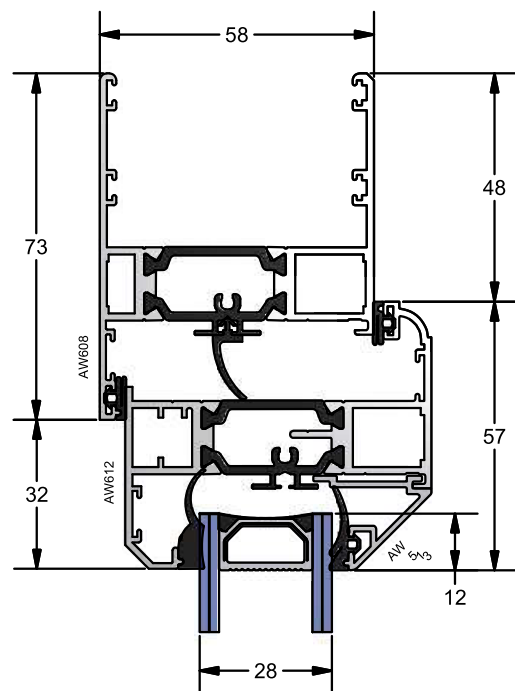

**AW 602**

Direct Fixed Ovolo Frame Detail

**AW 603**

Odd Leg Frame Detail

**AW 604**

Equal Leg Slim Frame Detail

**AW 605**

Equal Leg Standard Frame Detail

**AW 612 - External Glazed Ovolo Vent**

**AW 606**

Direct Fixed Deep Frame Detail

B - B

**AW 607**

Direct Fixed Deep Ovolo Frame Detail

**AW 608**

Deep Equal Leg Frame Detail