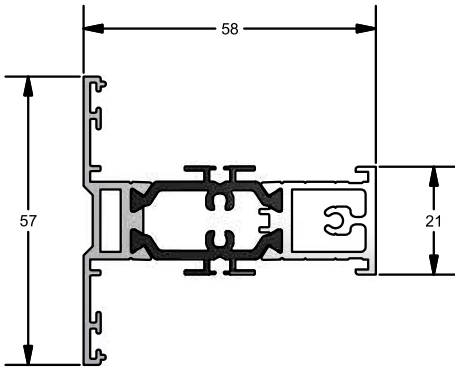

Deep Outer Frames

AW 606

AW 607

AW 608

PART NO.	DESCRIPTION	Iyy CM <sup>4</sup>	Ixx CM <sup>4</sup>
AW606	D/F Deep Frame	13.55	34.72

PART NO.	DESCRIPTION	Iyy CM <sup>4</sup>	Ixx CM <sup>4</sup>
AW607	D/F Deep Ovolo Frame	13.64	34.52

PART NO.	DESCRIPTION	Iyy CM <sup>4</sup>	Ixx CM <sup>4</sup>
AW608	D/F Deep Equal Leg Frame	13.48	25.49

Vents

PART NO.	DESCRIPTION	Iyy CM <sup>4</sup>	Ixx CM <sup>4</sup>
AW610	E/G Feat. Vent	6.09	23.80

PART NO.	DESCRIPTION	Iyy CM <sup>4</sup>	Ixx CM <sup>4</sup>
AW612	E/G Ovolo Vent	6.04	23.84

Mullion / Transom & Midrail

AW 631

PART NO.	DESCRIPTION	Iyy CM <sup>4</sup>	Ixx CM <sup>4</sup>
AW631	Slim Feat. Mullion/Transom	4.77	18.97