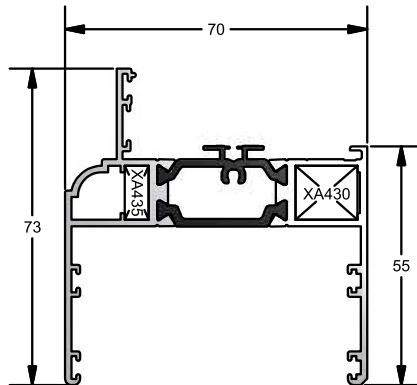

AW 602

PART NO.	DESCRIPTION	Iyy CM <sup>4</sup>	Ixx CM <sup>4</sup>
AW602	D/F Ovolo Frame	5.13	25.81

AW 603

PART NO.	DESCRIPTION	Iyy CM <sup>4</sup>	Ixx CM <sup>4</sup>
AW603	Odd Leg Frame	4.02	17.44

Outer Frames

AW 604

AW 605

PART NO.	DESCRIPTION	Iyy CM <sup>4</sup>	Ixx CM <sup>4</sup>
AW604	Equal Leg Slim Frame	3.26	16.71

PART NO.	DESCRIPTION	Iyy CM <sup>4</sup>	Ixx CM <sup>4</sup>
AW605	Equal Leg Standard Frame	4.99	19.49

Deep Outer Frames

AW 606

AW 607

AW 608

PART NO.	DESCRIPTION	Iyy CM <sup>4</sup>	Ixx CM <sup>4</sup>
AW606	D/F Deep Frame	13.55	34.72

PART NO.	DESCRIPTION	Iyy CM <sup>4</sup>	Ixx CM <sup>4</sup>
AW607	D/F Deep Ovolo Frame	13.64	34.52

PART NO.	DESCRIPTION	Iyy CM <sup>4</sup>	Ixx CM <sup>4</sup>
AW608	D/F Deep Equal Leg Frame	13.48	25.49

Vents

PART NO.	DESCRIPTION	Iyy CM <sup>4</sup>	Ixx CM <sup>4</sup>
AW610	E/G Feat. Vent	6.09	23.80