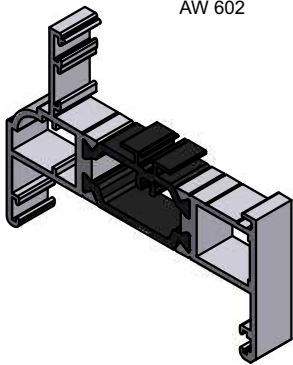

### **Section 3 - Fixed Lite Options**

- Fixed Lite Options Page 15

Outer Frames

AW 600

PART NO.	DESCRIPTION	Iyy CM <sup>4</sup>	Ixx CM <sup>4</sup>
AW600	D/F Slim Frame	3.36	21.94

AW 601

PART NO.	DESCRIPTION	Iyy CM <sup>4</sup>	Ixx CM <sup>4</sup>
AW601	D/F Standard Frame	5.09	25.73

AW 602

PART NO.	DESCRIPTION	Iyy CM <sup>4</sup>	Ixx CM <sup>4</sup>
AW602	D/F Ovolo Frame	5.13	25.81

AW 603

PART NO.	DESCRIPTION	Iyy CM <sup>4</sup>	Ixx CM <sup>4</sup>
AW603	Odd Leg Frame	4.02	17.44

Outer Frames