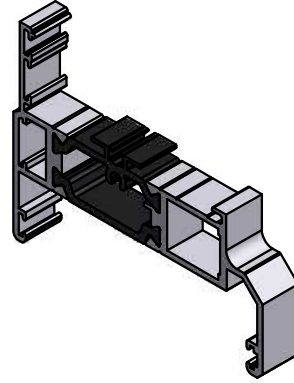

### **Section 1 - Profiles**

- Direct Fix, Equal Leg and Odd Leg Outer Frames Page 2
- Premium Window Vents Page 4
- Transom / Mullion & Midrails Page 5
- Beads Page 6

### **Section 3 - Fixed Lite Options**

- Fixed Lite Options Page 15

Outer Frames

AW 600

PART NO.	DESCRIPTION	Iyy CM <sup>4</sup>	Ixx CM <sup>4</sup>
AW600	D/F Slim Frame	3.36	21.94

AW 601

PART NO.	DESCRIPTION	Iyy CM <sup>4</sup>	Ixx CM <sup>4</sup>
AW601	D/F Standard Frame	5.09	25.73

AW 602

PART NO.	DESCRIPTION	Iyy CM <sup>4</sup>	Ixx CM <sup>4</sup>
AW602	D/F Ovolo Frame	5.13	25.81

AW 603

PART NO.	DESCRIPTION	Iyy CM <sup>4</sup>	Ixx CM <sup>4</sup>
AW603	Odd Leg Frame	4.02	17.44

Outer Frames