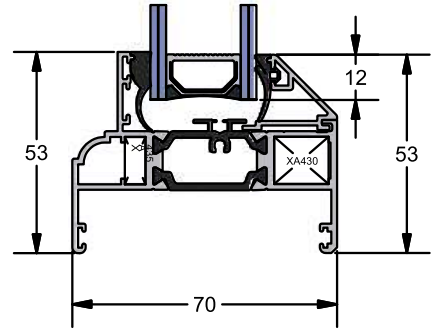

**AW 612 - Mullion / Transom Combinations**

C - C

**AW 631**  
Slim Mullion/Transom Detail

**AW 635**  
Window Midrail Detail

**Fixed Lite Options**

A - A

**AW 600**

Direct Fix Slim Frame

**AW 601**

Direct Fix Standard Frame

**AW 602**

Direct Fix Ovolo Frame

**AW 603**

Odd Leg Frame

**AW 604**

Equal Leg Slim Frame