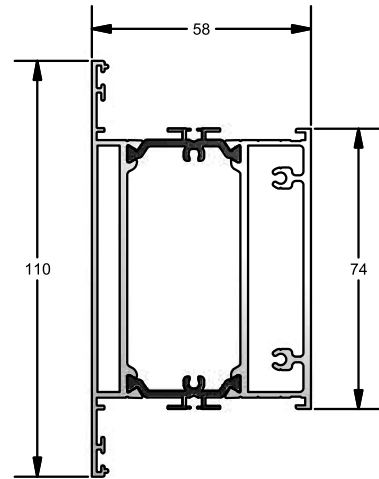

PART NO.	DESCRIPTION	Iyy CM <sup>4</sup>	Ixx CM <sup>4</sup>
AW608	D/F Deep Equal Leg Frame	13.48	25.49

Vents

PART NO.	DESCRIPTION	Iyy CM <sup>4</sup>	Ixx CM <sup>4</sup>
AW610	E/G Feat. Vent	6.09	23.80

PART NO.	DESCRIPTION	Iyy CM <sup>4</sup>	Ixx CM <sup>4</sup>
AW612	E/G Ovolo Vent	6.04	23.84

Mullion / Transom & Midrail

AW 631

PART NO.	DESCRIPTION	Iyy CM <sup>4</sup>	Ixx CM <sup>4</sup>
AW631	Slim Feat. Mullion/Transom	4.77	18.97

AW 605

PART NO.	DESCRIPTION	Iyy CM <sup>4</sup>	Ixx CM <sup>4</sup>
AW635	Window Midrail	72.09	41.16

**Beads**

AW 513

PART NO.	DESCRIPTION
AW513	28mm Bead

AW 663

PART NO.	DESCRIPTION
AW663	Flat I/G Vent Bead