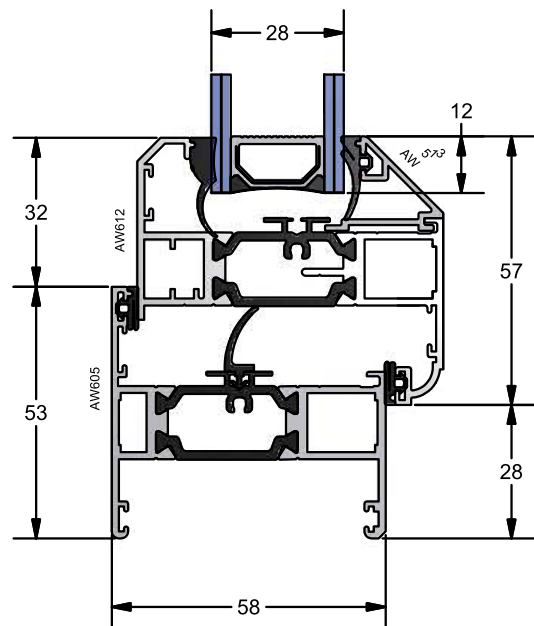

**AW 602**

Direct Fixed Ovolo Frame Detail

**AW 603**

Odd Leg Frame Detail

**AW 604**

Equal Leg Slim Frame Detail

**AW 605**

Equal Leg Standard Frame Detail

**AW 612 - External Glazed Ovolo Vent**

**AW 606**

Direct Fixed Deep Frame Detail

B - B

**AW 607**

Direct Fixed Deep Ovolo Frame Detail

**AW 608**

Deep Equal Leg Frame Detail