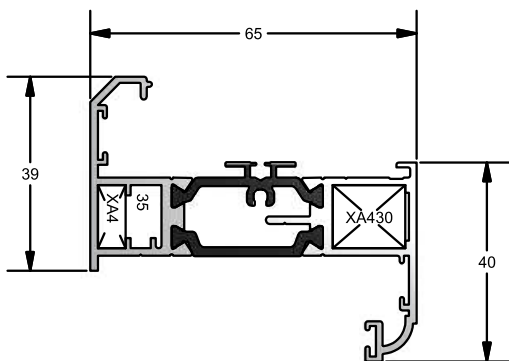

Deep Outer Frames

AW 606

AW 607

AW 608

PART NO.	DESCRIPTION	Iyy CM <sup>4</sup>	Ixx CM <sup>4</sup>
AW606	D/F Deep Frame	13.55	34.72

PART NO.	DESCRIPTION	Iyy CM <sup>4</sup>	Ixx CM <sup>4</sup>
AW607	D/F Deep Ovolo Frame	13.64	34.52

PART NO.	DESCRIPTION	Iyy CM <sup>4</sup>	Ixx CM <sup>4</sup>
AW608	D/F Deep Equal Leg Frame	13.48	25.49

Vents

PART NO.	DESCRIPTION	Iyy CM <sup>4</sup>	Ixx CM <sup>4</sup>
AW610	E/G Feat. Vent	6.09	23.80