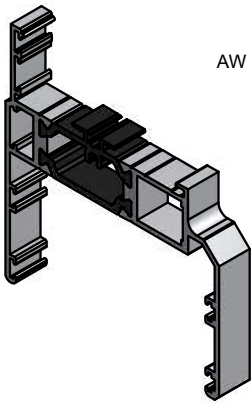

AW 602

PART NO.	DESCRIPTION	Iyy CM <sup>4</sup>	Ixx CM <sup>4</sup>
AW602	D/F Ovolo Frame	5.13	25.81

AW 603

PART NO.	DESCRIPTION	Iyy CM <sup>4</sup>	Ixx CM <sup>4</sup>
AW603	Odd Leg Frame	4.02	17.44

Outer Frames

AW 604

AW 605

PART NO.	DESCRIPTION	Iyy CM <sup>4</sup>	Ixx CM <sup>4</sup>
AW604	Equal Leg Slim Frame	3.26	16.71

PART NO.	DESCRIPTION	Iyy CM <sup>4</sup>	Ixx CM <sup>4</sup>
AW605	Equal Leg Standard Frame	4.99	19.49

Deep Outer Frames

AW 606

AW 607

AW 608

PART NO.	DESCRIPTION	Iyy CM <sup>4</sup>	Ixx CM <sup>4</sup>
AW606	D/F Deep Frame	13.55	34.72

PART NO.	DESCRIPTION	Iyy CM <sup>4</sup>	Ixx CM <sup>4</sup>
AW607	D/F Deep Ovolo Frame	13.64	34.52