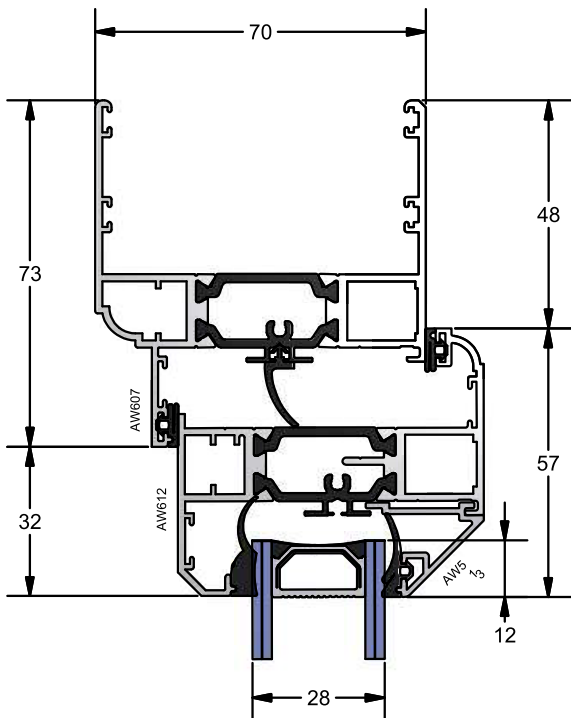

**AW 602**

Direct Fixed Ovolo Frame Detail

**AW 603**

Odd Leg Frame Detail

**AW 604**

Equal Leg Slim Frame Detail

**AW 605**

Equal Leg Standard Frame Detail

**AW 612 - External Glazed Ovolo Vent**

**AW 606**

Direct Fixed Deep Frame Detail

B - B

**AW 607**

Direct Fixed Deep Ovolo Frame Detail

**AW 608**

Deep Equal Leg Frame Detail