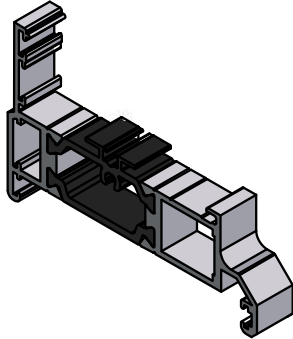

### **Section 1 - Profiles**

- Direct Fix, Equal Leg and Odd Leg Outer Frames Page 2
- Premium Window Vents Page 4
- Transom / Mullion & Midrails Page 5
- Beads Page 6

### **Section 2 - Combinations**

- External Glazed feature Vent (AW 610) Page 7
- External Glazed Ovolo Vent (AW 612) Page 11

### **Section 3 - Fixed Lite Options**

- Fixed Lite Options Page 15

Outer Frames

AW 600

PART NO.	DESCRIPTION	Iyy CM <sup>4</sup>	Ixx CM <sup>4</sup>
AW600	D/F Slim Frame	3.36	21.94

AW 601

PART NO.	DESCRIPTION	Iyy CM <sup>4</sup>	Ixx CM <sup>4</sup>
AW601	D/F Standard Frame	5.09	25.73