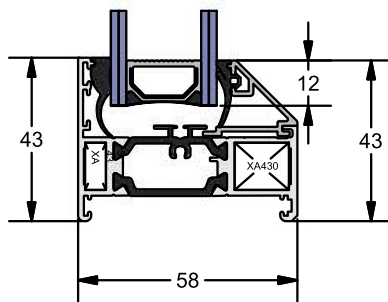

**AW 612 - Mullion / Transom Combinations**

C - C

**AW 631**  
Slim Mullion/Transom Detail

**AW 635**  
Window Midrail Detail

**Fixed Lite Options**

A - A

**AW 600**

Direct Fix Slim Frame

**AW 601**

Direct Fix Standard Frame

**AW 602**

Direct Fix Ovolo Frame

**AW 603**

Odd Leg Frame

**AW 604**

Equal Leg Slim Frame

**AW 605**

Equal Leg Standard Frame

**AW 606**

Direct Fix Deep Frame

**AW 607**

Direct Fix Deep Ovolo Frame

**AW 608**

Direct Fix Deep Equal Leg Frame