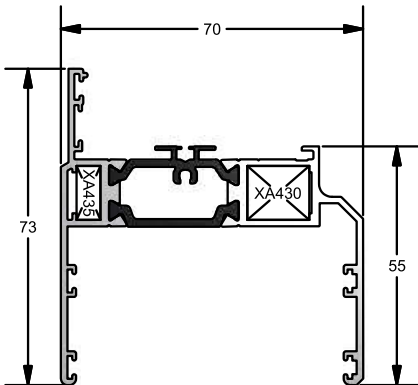

AW 602

PART NO.	DESCRIPTION	Iyy CM <sup>4</sup>	Ixx CM <sup>4</sup>
AW602	D/F Ovolo Frame	5.13	25.81

AW 603

PART NO.	DESCRIPTION	Iyy CM <sup>4</sup>	Ixx CM <sup>4</sup>
AW603	Odd Leg Frame	4.02	17.44

Outer Frames

AW 604

AW 605

PART NO.	DESCRIPTION	Iyy CM <sup>4</sup>	Ixx CM <sup>4</sup>
AW604	Equal Leg Slim Frame	3.26	16.71

PART NO.	DESCRIPTION	Iyy CM <sup>4</sup>	Ixx CM <sup>4</sup>
AW605	Equal Leg Standard Frame	4.99	19.49

Deep Outer Frames

AW 606

AW 607

AW 608

PART NO.	DESCRIPTION	Iyy CM <sup>4</sup>	Ixx CM <sup>4</sup>
AW606	D/F Deep Frame	13.55	34.72

PART NO.	DESCRIPTION	Iyy CM <sup>4</sup>	Ixx CM <sup>4</sup>
AW607	D/F Deep Ovolo Frame	13.64	34.52

PART NO.	DESCRIPTION	Iyy CM <sup>4</sup>	Ixx CM <sup>4</sup>
AW608	D/F Deep Equal Leg Frame	13.48	25.49

Vents

PART NO.	DESCRIPTION	Iyy CM <sup>4</sup>	Ixx CM <sup>4</sup>
AW610	E/G Feat. Vent	6.09	23.80