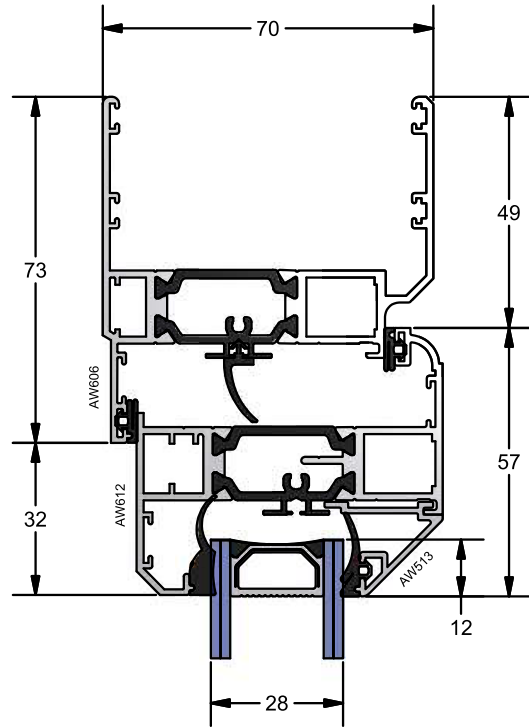

**AW 602**

Direct Fixed Ovolo Frame Detail

**AW 603**

Odd Leg Frame Detail

**AW 604**

Equal Leg Slim Frame Detail

**AW 605**

Equal Leg Standard Frame Detail

**AW 612 - External Glazed Ovolo Vent**

**AW 606**

Direct Fixed Deep Frame Detail

B - B

**AW 607**

Direct Fixed Deep Ovolo Frame Detail

**AW 608**

Deep Equal Leg Frame Detail