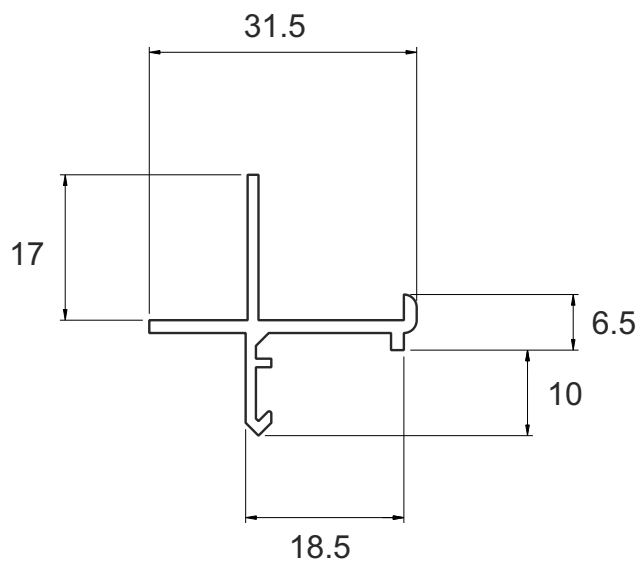

SG 68
Odd Leg Outerframe