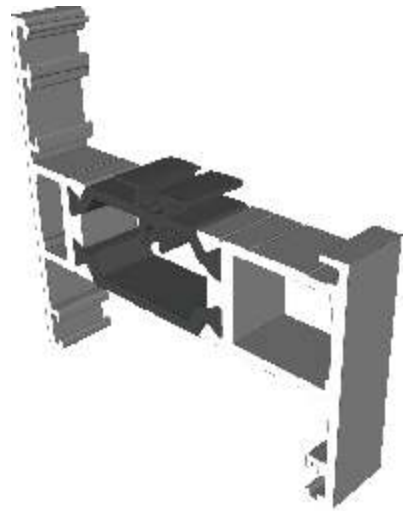

AW605 - Standard Equal Leg