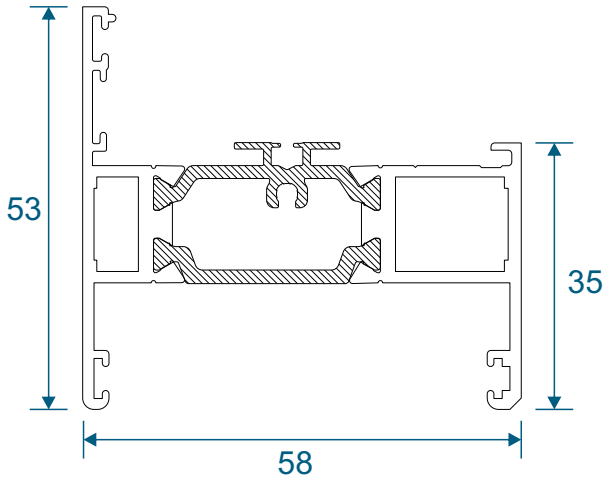

AW605 - Standard Equal Leg