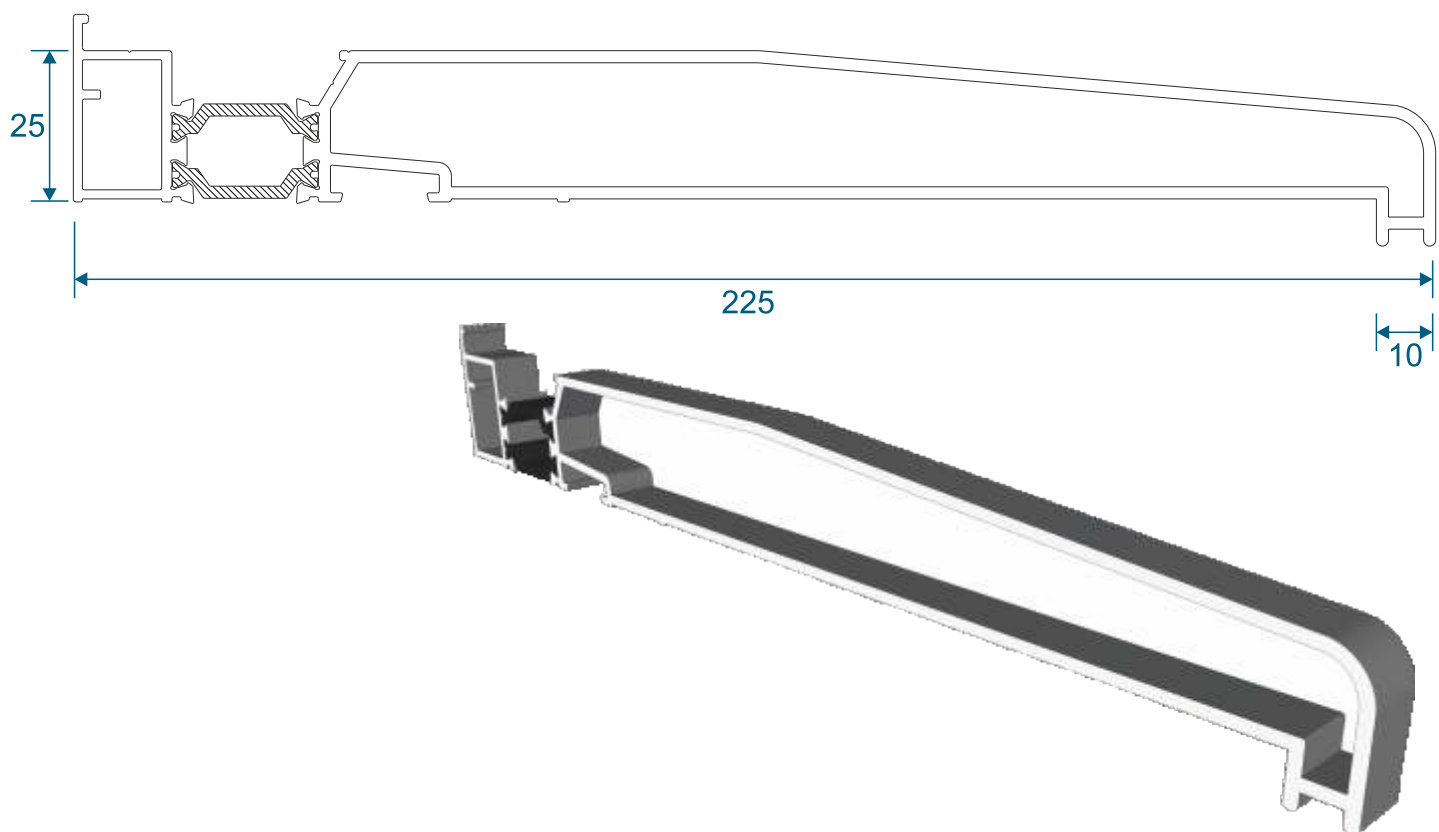

ETC479 - 225mm Cill