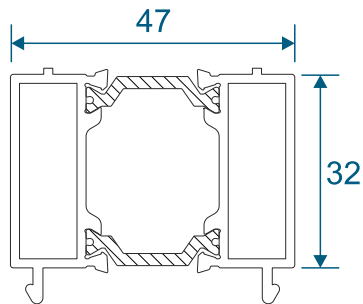

## ETC058 - 32mm Head Extension