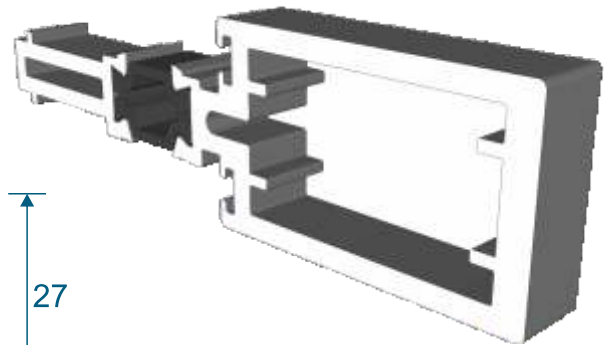

W20051 - Universal Coupler