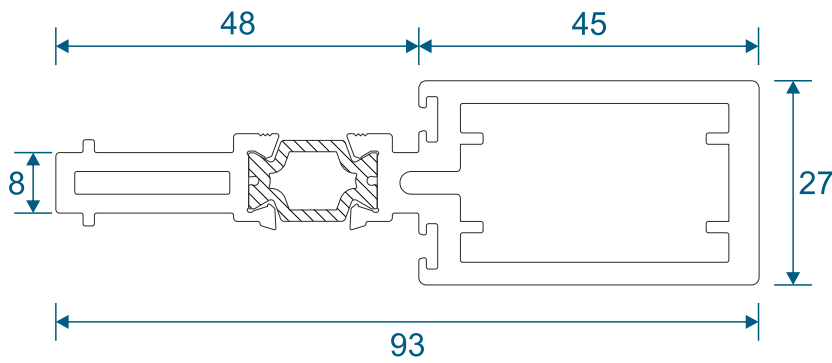

W20051 - Universal Coupler