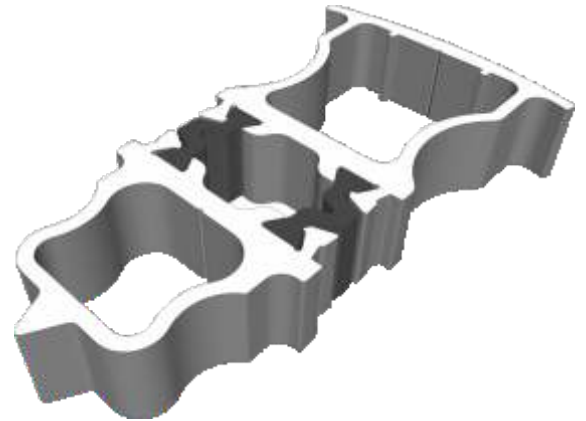

Bay Poles

AW718 - 160 to 180° Bay Pole