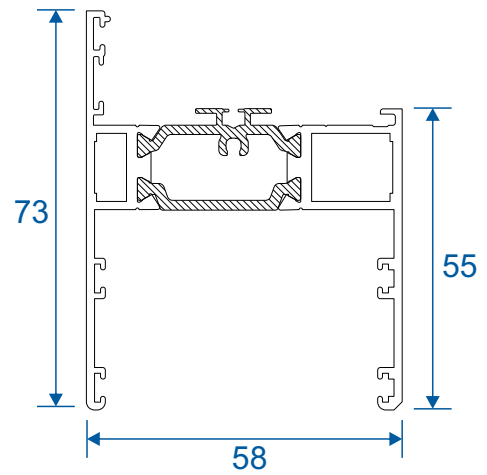

# Outer Frames

**AW606 - 70mm Deep Equal Leg**

**AW623 - 70mm Deep Square Equal Leg**

**AW607 - 70mm Deep Ovolo Equal Leg**

**AW608 - 58mm Deep Equal Leg**