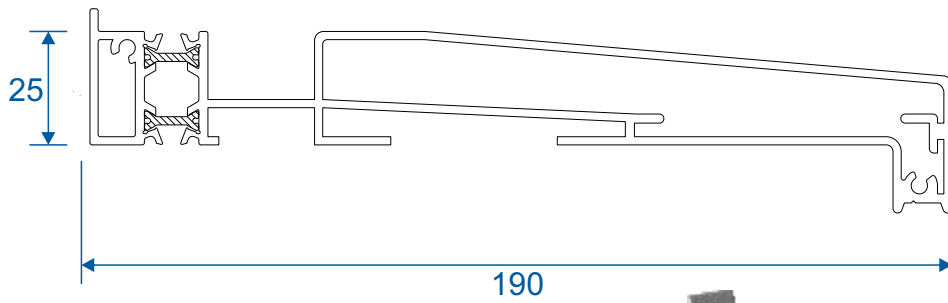

AW544 - 190mm Projection Cill