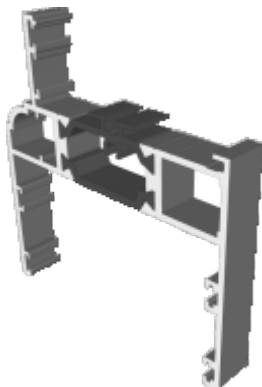

# Outer Frames

**AW606 - 70mm Deep Equal Leg**

**AW623 - 70mm Deep Square Equal Leg**

**AW607 - 70mm Deep Ovolo Equal Leg**

**AW608 - 58mm Deep Equal Leg**