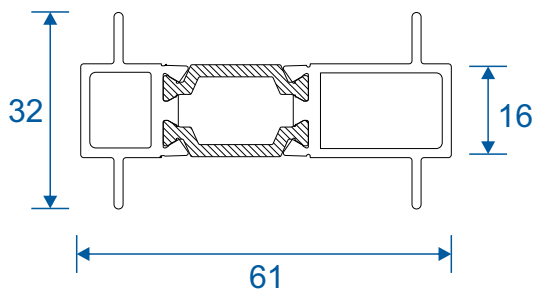

AW709 - Hidden Coupler For 70mm Frame