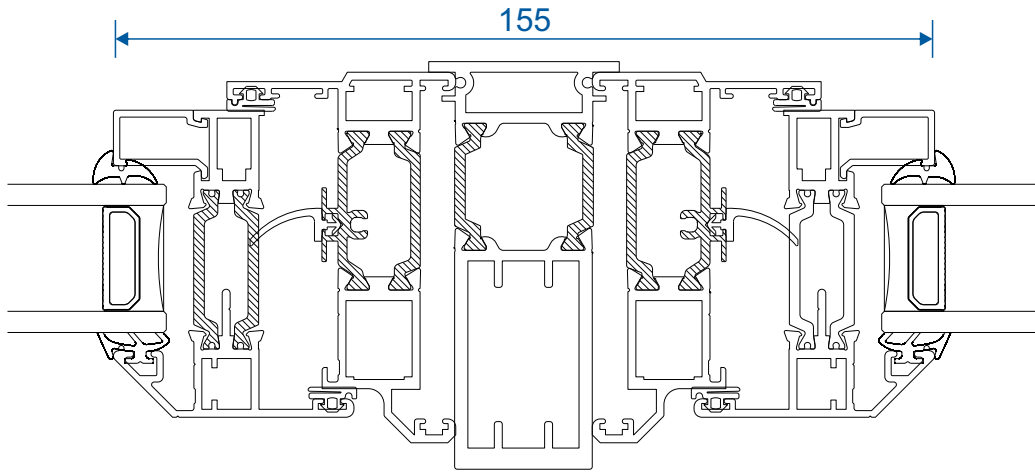

Coupling

Coupling 70mm Outer Frames - AW705