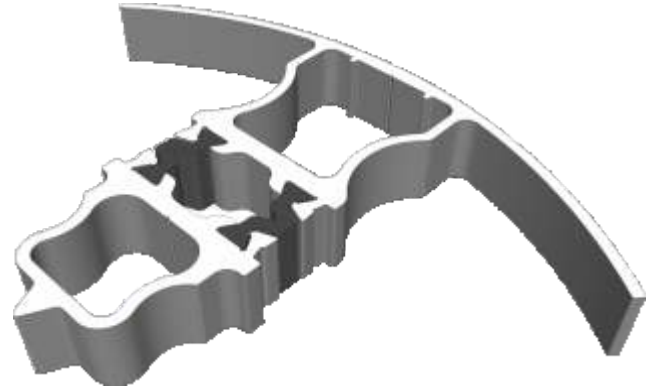

Bay Poles

AW715 - 100 to 120° Bay Pole