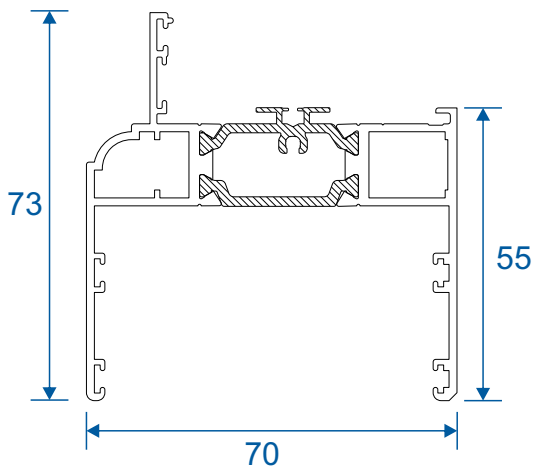

# Outer Frames

**AW606 - 70mm Deep Equal Leg**

**AW623 - 70mm Deep Square Equal Leg**

**AW607 - 70mm Deep Ovolo Equal Leg**

**AW608 - 58mm Deep Equal Leg**