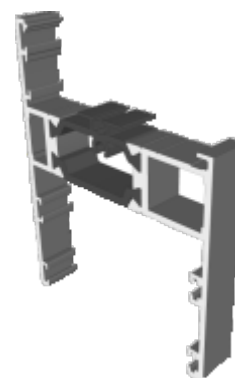

# Outer Frames

**AW606 - 70mm Deep Equal Leg**

**AW623 - 70mm Deep Square Equal Leg**

**AW607 - 70mm Deep Ovolo Equal Leg**

**AW608 - 58mm Deep Equal Leg**