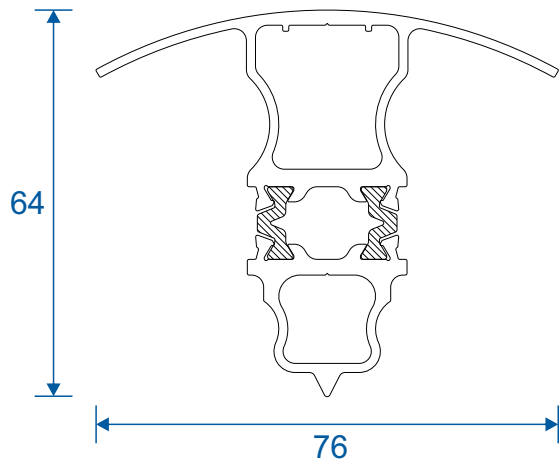

AW716 - 120 to 140° Bay Pole