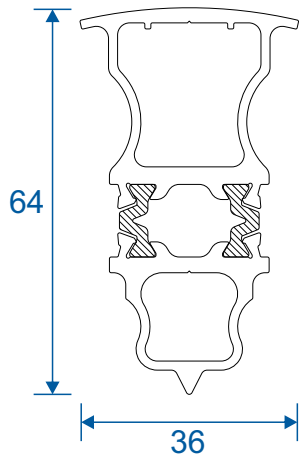

Bay Poles

AW718 - 160 to 180° Bay Pole