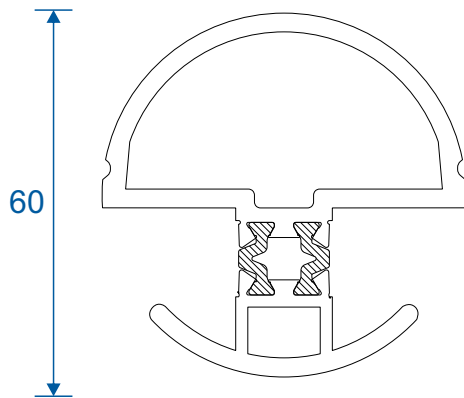

AW712 - 60mm Circular Bay Pole