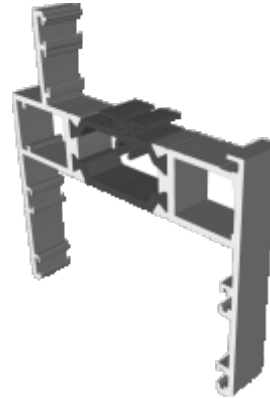

# Outer Frames

**AW606 - 70mm Deep Equal Leg**

**AW623 - 70mm Deep Square Equal Leg**

**AW607 - 70mm Deep Ovolo Equal Leg**

**AW608 - 58mm Deep Equal Leg**