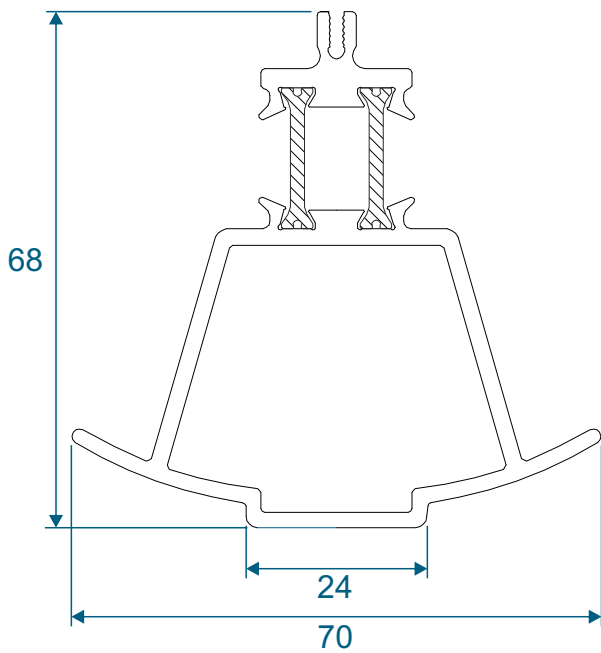

ETC041 - 137° to 155° For 70mm Frame