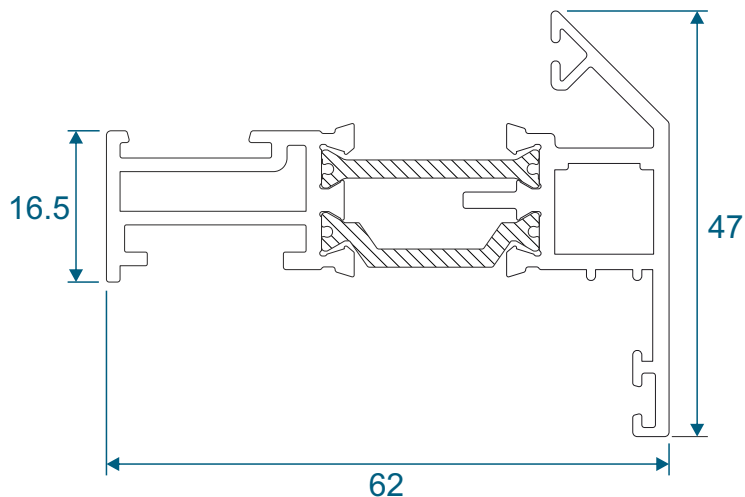

Sash & Beads

ZSB95 - Sash