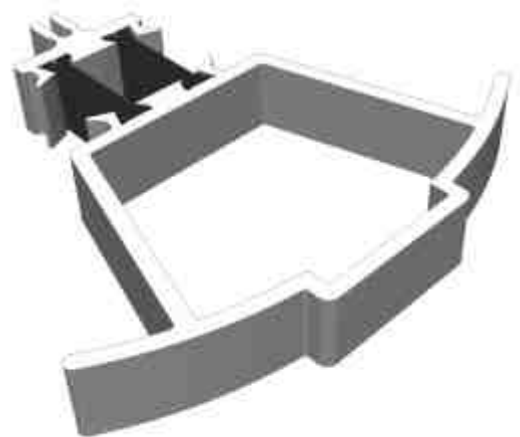

ETC041 - 137° to 155° For 70mm Frame