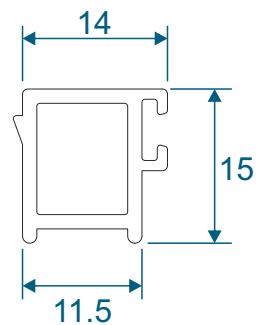

ZSB97 - Glazing Reducer